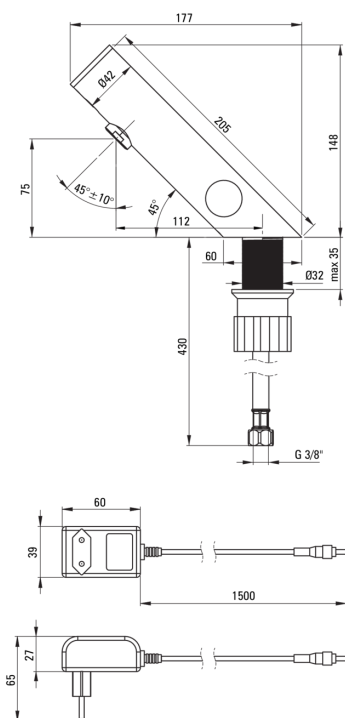

Bateria

Wykończenie	nero
Materiał	stal 304
Rodzaj baterii	sensorowa
Sposób montażu	stojący
Klasa przepływu [l/min]	Z - 4-9 l/min
Grupa akustyczna [db]	I (x ≤ 20)
Zawory zwrotne	Tak

Wylewka

Zasięg wylewki bateryjnej [mm]	110
--------------------------------	-----

Aerator

Typ aeratora	silikonowy, ruchomy
Rozmiar aeratora	M24

Wężyk przyłączeniowy

Długość [mm]	450
Gwint od instalacji	1/2"
Gwint przyłącza	M8

Wyróżniki:

- Wężyki przyłączeniowe w komplecie
- Bateria bezdotykowa z czujnikiem ruchu
- Innowacyjna wytrzymała i łatwa w czyszczeniu powłoka Nero
- Tuleja montażowa ułatwia montaż baterii
- Aerator silikonowy ułatwiający usuwanie osadów wapiennych
- Ruchomy aerator pozwala pokierować strumieniem wody
- Tylko najlepsze materiały, których jakość potwierdzamy badaniami w laboratorium
- Bateria antywandalowa – odporna na zniszczenia
- Bateria produkowana jest w Polsce, z najwyższą dbałością o jakość produktu.
- Klasa przepływu Z (4-9 l/min) pozwala na zredukowanie zużycia wody
- Bateria wyposażona w aerator napowietrzający strumień
- Sensor Duoimpuls – czujnik pobierający prąd impulsowo
- Sensor umiejscowiony na górze korpusu, wolny od zabrudzeń i przypadkowych sygnałów
- Zasilacz typ IP 54, odporny na chłapanie wodą i pył. Separacja galwaniczna oddziela obwód niebezpiecznego napięcia od obwodu sensora, zapewniając maksymalne bezpieczeństwo.
- Bateria wyposażona w zawory zwrotne, dzięki czemu zmieszana woda nie cofa się do instalacji
- W ofercie preparat do czyszczenia armatury we wszystkich kolorach