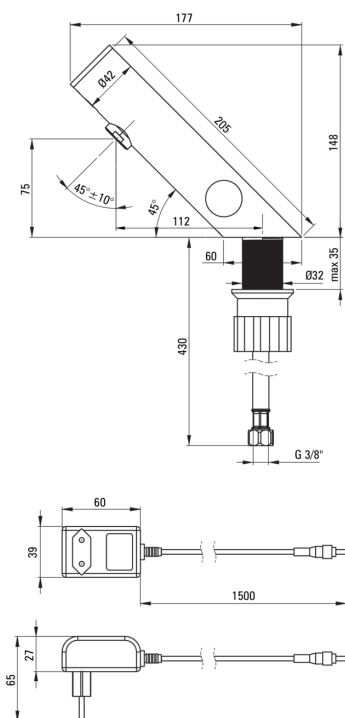

SENSE

Miscelatore Lavabo, senza contatto

Codice prodotto: BQR_N29V

EAN: 5907650819752

Colore: nero

Garanzia [anni]: 7

Miscelatore

Finitura	nero
Materiale	acciaio 304
Tipo di miscelatore	seniore
Metodo di installazione	in piedi
Classe di flusso [l/min]	Z - 4-9 l/min
Gruppo acustico [db]	I (x ≤ 20)
Valvole di non ritorno	Sì

Beccucci

Gamma delle bocchette di miscelazione [mm]	110

Aeratori

Tipo di aeratore	silicone, girevole
Dimensioni dell'aeratore	M24

Tubi di collegamento

Lunghezza [mm]	450
Filetto di installazione	1/2"
Filetto di connessione	M8

Caratteristiche:

- Tubi di collegamento da 45 cm inclusi
- Rubinetto senza contatto con sensore di movimento
- Innovativo rivestimento Nero, resistente e facile da pulire
- Il manicotto di montaggio facilita l'installazione del miscelatore
- Aeratore in silicone per rimuovere facilmente il calcare
- Un aeratore mobile ti permette di dirigere il flusso d'acqua
- Solo i migliori materiali, la cui qualità è stata confermata da test di laboratorio
- Rubinetto antivandalo - resistente ai danni
- Classe di portata Z (4-9 l/min) che consente di ridurre il consumo d'acqua
- Il miscelatore è dotato di un aeratore di flusso
- Il miscelatore è dotato di valvole di non ritorno in modo che l'acqua miscelata non rifluisca nell'impianto.