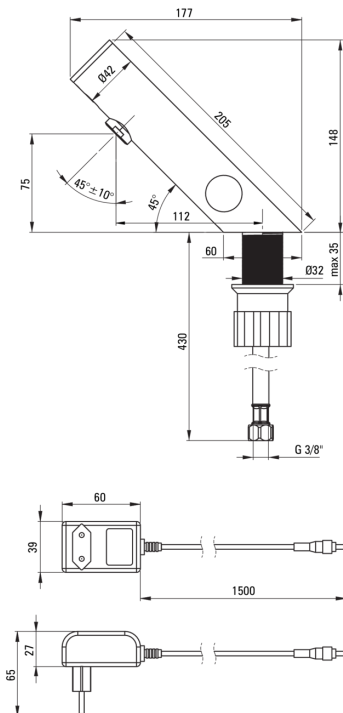

## Mosdó csaptelep, érintés nélküli

Cikkszám: BQR\_N29V

EAN: 5907650819752

Szín: Nero

Garancia [év]: 7

### Kifolyócsövek

Csaptelep kifolyócső hatótávolsága [mm]	110
---	-----

### Csatlakozó tömlők

Hosszúság [mm]	450
Menet beszereléshez	1/2"
Csatlakozó menet	M8