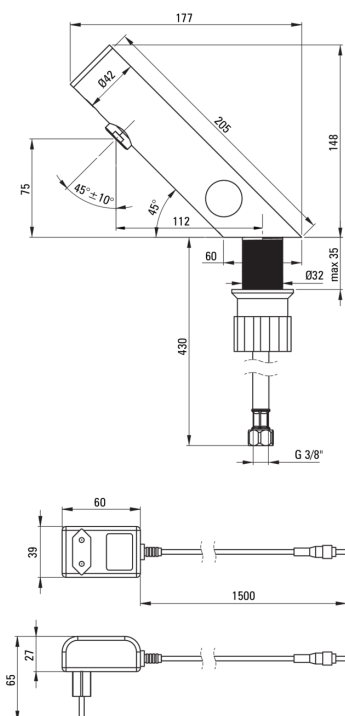

SENSE

Robinet de lavabo, sans contact

Code produit: BQR_N29V

EAN: 5907650819752

Couleur: nero

Garantie [années]: 7

Mitigeur

Finition	nero
Matériel	acier inoxydable 304
Type de mitigeur	capteur
Méthode de montage	debout
Classe de débit [l/min]	Z - 4-9 l/min
Groupe acoustique [db]	I (x ≤ 20)
Clapets anti-retour	Oui

BeCS

La distance de bec de robinet [mm]	110
------------------------------------	-----

Aérateurs

Type d'aérateur	silicone, mobile
Taille de l'aérateur	M24

Flexibles de raccordement

Longueur [mm]	450
Fil d'installation	1/2"
Fil de connexion	M8

Caractéristiques:

- Tuyaux de raccordement de 45 cm inclus
- Mitigeur sans contact avec détecteur de mouvement
- Revêtement Nero innovant, durable et facile à nettoyer
- Le manchon de montage facilite l'installation du mitigeur
- Aérateur en silicone pour une élimination facile du calcaire
- Un aérateur mobile permet de diriger le jet d'eau
- Seuls les meilleurs matériaux, dont la qualité a été confirmée par des tests en laboratoire
- Robinet anti-vandalisme - résistante aux dommages
- le robinet est fabriquée en Pologne, avec le plus grand soin pour la qualité du produit.
- Classe de débit Z (4-9 l/min) permettant une réduction de la consommation d'eau
- Le mitigeur est équipé d'un aérateur de jet
- Capteur Duopulse - un capteur qui prélève du courant de manière impulsive
- Le capteur est situé sur le dessus du corps, exempt de saleté et de signaux accidentels
- Type d'alimentation IP 54, résistant aux projections d'eau et à la poussière. La séparation galvanique sépare le circuit de tension dangereuse du circuit du capteur, assurant une sécurité ma
- Le mitigeur est équipé de clapets anti-retour afin que l'eau mitigée ne reflue pas dans l'installation
- L'offre comprend un produit de nettoyage pour les luminaires de toutes les couleurs