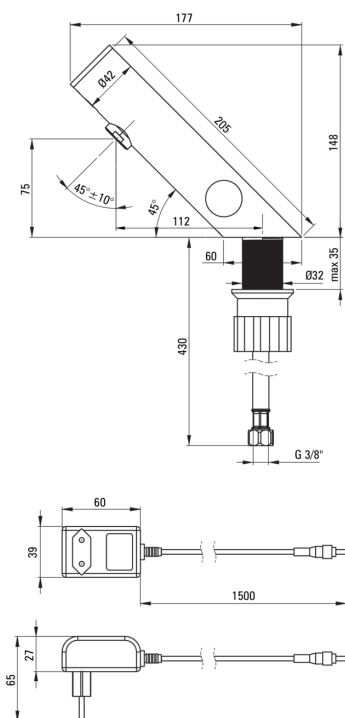

## Toque de lavabo, sin contacto

Código de producto: BQR\_N29V

EAN: 5907650819752

Color: negro

Garantía [años]: 7

### Boquiabiertos

Rango de boquiabierto de mezclador [mm]	110
-----------------------------------------	-----

### Conectando mangueras

Longitud [mm]	450
Hilo de instalación	1/2"
Hilo de conexión	M8