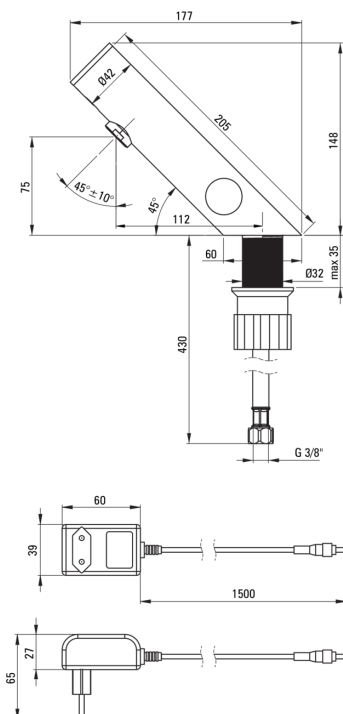

### Armatur

Ausführung	Nero
Material	Stahl 304
Art der armatur	Sensor-
Methode der montage	stehend
Durchflussklasse [l/min]	Z - 4-9 l/min
Akkustische gruppe	I (x ≤ 20)
Rückventil	Ja

### Ausläufe

Armaturausladung [mm]	110
-----------------------	-----

### Anschlussschläuche

Länge	450
Installationsgewinde	1/2"
Anschlussgewinde	M8