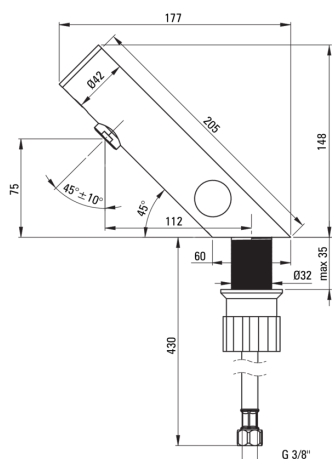

SENSE

Смеситель для раковины, сенсорный

Код товара: BQR_N29R

EAN: 5907650819745

Цвет: negro

Гарантия [лет]: 7

deante

Смесители

Отделка	него
Материал	сталь 304
Вид смесителя	менсорная
Способ монтажа	стоящий
Акустическая группа [дб]	1 ($x \leq 20$)

Изливы

Длина излива [мм]	110

Аэраторы

Тип аэратора	подвижный, силиконовый
Размер аэратора	M24

Соединительные шланги

Длина [мм]	450
Винт к инсталляции	3/8"
Винт кронштейна	1/2"

Отличительные черты:

- Соединительные шланги 45 см в комплекте
- Инновационное, прочное и легко очищаемое покрытие Negro
- Монтажная втулка облегчает установку смесителя
- Силиконовый аэратор для легкого удаления известкового налета
- Мобильный аэратор позволяет направлять струю воды
- Только лучшие материалы, качество которых подтверждено лабораторными испытаниями
- Антивандальный смеситель - ударопрочный
- Смеситель изготовлен в Польше с максимальным вниманием к качеству продукции.
- Сенсорный датчик Duoimpulse – датчик, потребляющий ток в импульсном режиме
- Датчик расположен в верхней части корпуса, защищенной от грязи и случайных сигналов
- Класс расхода Z (4-9 л/мин) позволяет снизить употребление воды
- Смеситель оборудован струйным аэратором
- Предложение включает чистящее средство для арматуры всех цветов