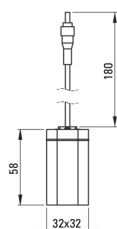

SENSE

Смеситель для раковины, сенсорный

Код товара: BQR_N29R

EAN: 5907650819745

Цвет: negro

Гарантия [лет]: 7

deante

Смесители

Отделка	него
Материал	сталь 304
Вид смесителя	менсорная
Способ монтажа	стоящий
Акустическая группа [дб]	1 ($x \leq 20$)

Изливы

Длина излива [мм]	110

Аэраторы

Тип аэратора	подвижный, силиконовый
Размер аэратора	M24

Соединительные шланги

Длина [мм]	450
Винт к инсталляции	3/8"
Винт кронштейна	1/2"

Отличительные черты:

- Соединительные шланги 45 см в комплекте
- Инновационное, прочное и легко очищаемое покрытие Negro
- Монтажная втулка облегчает установку смесителя
- Силиконовый аэратор для легкого удаления известкового налета
- Мобильный аэратор позволяет направлять струю воды
- Только лучшие материалы, качество которых подтверждено лабораторными испытаниями
- Антивандальный смеситель - ударопрочный
- Смеситель изготовлен в Польше с максимальным вниманием к качеству продукции.
- Сенсорный датчик Duoimpulse – датчик, потребляющий ток в импульсном режиме
- Датчик расположен в верхней части корпуса, защищенной от грязи и случайных сигналов
- Класс расхода Z (4-9 л/мин) позволяет снизить употребление воды
- Смеситель оборудован струйным аэратором
- Предложение включает чистящее средство для арматуры всех цветов