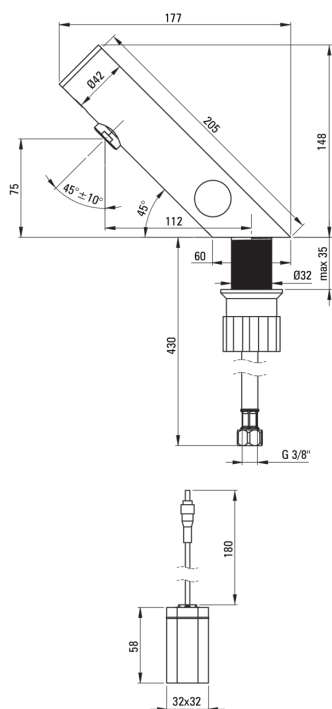

SENSE

Baterie pentru chiuvetă, fără contact direct

 deante

Codul produsului: BQR_N29R

EAN: 5907650819745

Culoarea: nero

Garanție [ani]: 7

Baterie

Finisaj	nero
Material	oțel 304
Tipul bateriei	senzor
Metoda de instalare	de sine stătător
Grupa acustică [db]	I ($x \leq 20$)

Pipe

Raza de acțiune a pipei bateriei [mm]	110
---------------------------------------	-----

Aeratoare

Tipul aeratorului	pivotant, silicon
Dimensiunea aeratorului	M24

Furtunuri de racordare

Lungimea [mm]	450
Filet de instalare	3/8"
Filet de conexiune	1/2"

Caracteristici:

- Furtunuri de racordare de 45 cm incluse
- Finisaj Nero inovativ, rezistent și ușor de întreținut
- Manșonul de instalare ușurează instalarea bateriei.
- Aerator din silicon pentru eliminarea ușoară a calcarului
- Aeratorul mobil permite direcționarea jetului de apă.
- Doar cele mai bune materiale, a căror calitate a fost certificată prin teste de laborator
- Bateria este fabricată în Polonia cu cea mai mare grijă pentru calitatea produsului
- Clasa de debit Z (4-9 l/min) permite reducerea consumului de apă.
- Bateria este dotată cu aerator.
- Oferta include și agenți de curățare pentru toate tipurile de finisaje