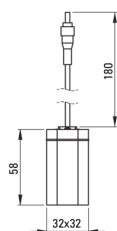

SENSE

Baterie pentru chiuvetă, fără contact direct

 deante

Codul produsului: BQR_N29R

EAN: 5907650819745

Culoarea: nero

Garanție [ani]: 7

Baterie

Finisaj	nero
Material	oțel 304
Tipul bateriei	senzor
Metoda de instalare	de sine stătător
Grupa acustică [db]	I ($x \leq 20$)

Pipe

Raza de acțiune a pipei bateriei [mm]	110
---------------------------------------	-----

Aeratoare

Tipul aeratorului	pivotant, silicon
Dimensiunea aeratorului	M24

Furtunuri de racordare

Lungimea [mm]	450
Filet de instalare	3/8"
Filet de conexiune	1/2"

Caracteristici:

- Furtunuri de racordare de 45 cm incluse
- Finisaj Nero inovativ, rezistent și ușor de întreținut
- Manșonul de instalare ușurează instalarea bateriei.
- Aerator din silicon pentru eliminarea ușoară a calcarului
- Aeratorul mobil permite direcționarea jetului de apă.
- Doar cele mai bune materiale, a căror calitate a fost certificată prin teste de laborator
- Bateria este fabricată în Polonia cu cea mai mare grijă pentru calitatea produsului
- Clasa de debit Z (4-9 l/min) permite reducerea consumului de apă.
- Bateria este dotată cu aerator.
- Oferta include și agenți de curățare pentru toate tipurile de finisaje