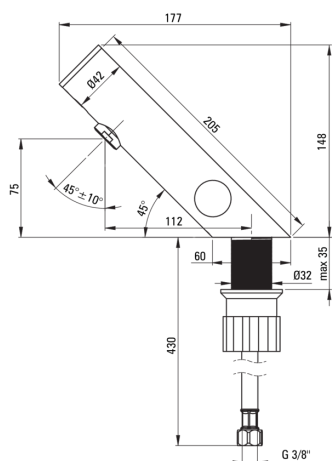

SENSE

Baterie pentru chiuvetă, fără contact direct

 deante

Codul produsului: BQR_N29R

EAN: 5907650819745

Culoarea: nero

Garanție [ani]: 7

Baterie

Finisaj	nero
Material	oțel 304
Tipul bateriei	senzor
Metoda de instalare	de sine stătător
Grupa acustică [db]	I ($x \leq 20$)

Pipe

Raza de acțiune a pipei bateriei [mm]	110
---------------------------------------	-----

Aeratoare

Tipul aeratorului	pivotant, silicon
Dimensiunea aeratorului	M24

Furtunuri de racordare

Lungimea [mm]	450
Filet de instalare	3/8"
Filet de conexiune	1/2"

Caracteristici:

- Furtunuri de racordare de 45 cm incluse
- Finisaj Nero inovativ, rezistent și ușor de întreținut
- Manșonul de instalare ușurează instalarea bateriei.
- Aerator din silicon pentru eliminarea ușoară a calcarului
- Aeratorul mobil permite direcționarea jetului de apă.
- Doar cele mai bune materiale, a căror calitate a fost certificată prin teste de laborator
- Bateria este fabricată în Polonia cu cea mai mare grijă pentru calitatea produsului
- Clasa de debit Z (4-9 l/min) permite reducerea consumului de apă.
- Bateria este dotată cu aerator.
- Oferta include și agenți de curățare pentru toate tipurile de finisaje