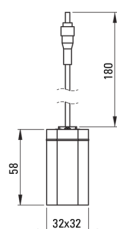

Bateria

Wykończenie	nero
Materiał	stal 304
Rodzaj baterii	sensorowa
Sposób montażu	stojący
Grupa akustyczna [db]	I (x ≤ 20)

Wylewka

Zasięg wylewki bateryjnej [mm]	110
--------------------------------	-----

Aerator

Typ aeratora	ruchomy, silikonowy
Rozmiar aeratora	M24

Wężyk przyłączeniowy

Długość [mm]	450
Gwint od instalacji	3/8"
Gwint przyłącza	1/2"

Wyróżniki:

- Wężyki przyłączeniowe w komplecie
- Innowacyjna wytrzymała i łatwa w czyszczeniu powłoka Nero
- Tuleja montażowa ułatwia montaż baterii
- Aerator silikonowy ułatwiający usuwanie osadów wapiennych
- Ruchomy aerator pozwala pokierować strumieniem wody
- Tylko najlepsze materiały, których jakość potwierdzamy badaniami w laboratorium
- Bateria antywandalowa – odporna na zniszczenia
- Bateria produkowana jest w Polsce, z najwyższą dbałością o jakość produktu.
- Sensor Duoimpuls – czujnik pobierający prąd impulsowo
- Sensor umiejscowiony na górze korpusu, wolny od zabrudzeń i przypadkowych sygnałów
- Klasa przepływu Z (4-9 l/min) pozwala na zredukowanie zużycia wody
- Bateria wyposażona w aerator napowietrzający strumień
- W ofercie preparat do czyszczenia armatury we wszystkich kolorach