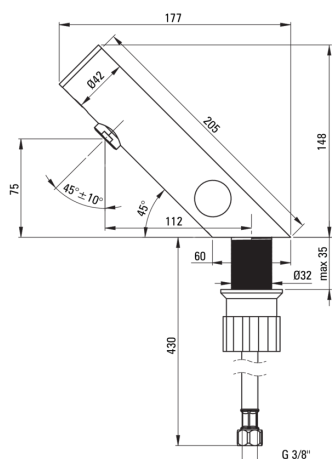

Bateria

Wykończenie	nero
Materiał	stal 304
Rodzaj baterii	sensorowa
Sposób montażu	stojący
Grupa akustyczna [db]	I (x ≤ 20)

Wylewka

Zasięg wylewki bateryjnej [mm]	110
--------------------------------	-----

Aerator

Typ aeratora	ruchomy, silikonowy
Rozmiar aeratora	M24

Wężyk przyłączeniowy

Długość [mm]	450
Gwint od instalacji	3/8"
Gwint przyłącza	1/2"

Wyróżniki:

- Wężyki przyłączeniowe w komplecie
- Innowacyjna wytrzymała i łatwa w czyszczeniu powłoka Nero
- Tuleja montażowa ułatwia montaż baterii
- Aerator silikonowy ułatwiający usuwanie osadów wapiennych
- Ruchomy aerator pozwala pokierować strumieniem wody
- Tylko najlepsze materiały, których jakość potwierdzamy badaniami w laboratorium
- Bateria antywandalowa – odporna na zniszczenia
- Bateria produkowana jest w Polsce, z najwyższą dbałością o jakość produktu.
- Sensor Duoimpuls – czujnik pobierający prąd impulsowo
- Sensor umiejscowiony na górze korpusu, wolny od zabrudzeń i przypadkowych sygnałów
- Klasa przepływu Z (4-9 l/min) pozwala na zredukowanie zużycia wody
- Bateria wyposażona w aerator napowietrzający strumień
- W ofercie preparat do czyszczenia armatury we wszystkich kolorach