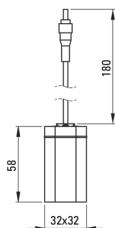

SENSE

Mosdó csaptelep, érintés nélküli

Cikkszám: BQR_N29R
EAN: 5907650819745
Szín: Nero
Garancia [év]: 7

Csaptelep

Kivitelezés	Nero
Anyag	acél 304
Csaptelep típusa	szenzor
Beszerelési mód	álló
Akusztikai osztály [db]	1 (x ≤ 20)

Kifolyócsövek

Csaptelep kifolyócső hatótávolsága [mm]	110
---	-----

Perlátorok

Perlátor típusa	mozgó, szilikon
Perlátor mérete	M24

Csatlakozó tömlők

Hosszúság [mm]	450
Menet beszereléshez	3/8"
Csatlakozó menet	1/2"

Kiemelések:

- 45 cm-es csatlakozó tömlők mellékelve
- Innovatív, tartós és könnyen tisztítható Nero bevonat
- A szerelőhüvely megkönnyíti a csaptelep felszerelését
- Szilikon perlátor a vízkő egyszerű eltávolításához
- A mozgatható perlátor lehetővé teszi a vízáram irányítását
- Csak a legjobb alapanyagokból, amelyek minőségét laboratóriumi vizsgálatok igazolták
- Vandálbiztos csaptelep - törésálló
- A csaptelep Lengyelországban készül, a termék minőségére a legnagyobb figyelmet fordítva.
- Duopulse érzékelő - impulzív áramfelvételű érzékelő
- Az érzékelő a test tetején helyezkedik el, a szennyeződésektől és véletlen jelektől védve.
- Z átfolyási osztály (4-9 l/perc), amely lehetővé teszi a vízfogyasztás csökkentését
- A csaptelep perlátorral van felszerelve
- Az ajánlat tartalmaz egy tisztítószert a szerelvényekhez, amely bármilyen színhez használható