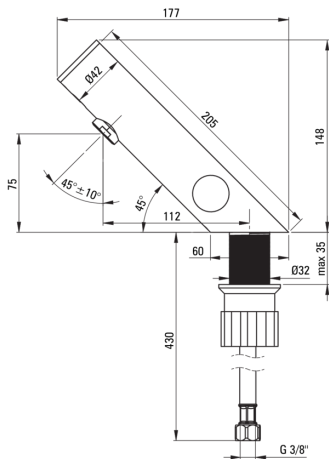

SENSE

Mosdó csaptelep, érintés nélküli

Cikkszám: BQR_N29R
EAN: 5907650819745
Szín: Nero
Garancia [év]: 7

Csaptelep

Kivitelezés	Nero
Anyag	acél 304
Csaptelep típusa	szenzor
Beszerelési mód	álló
Akusztikai osztály [db]	1 (x ≤ 20)

Kifolyócsövek

Csaptelep kifolyócső hatótávolsága [mm]	110
---	-----

Perlátorok

Perlátor típusa	mozgó, szilikon
Perlátor mérete	M24

Csatlakozó tömlők

Hosszúság [mm]	450
Menet beszereléshez	3/8"
Csatlakozó menet	1/2"

Kiemelések:

- 45 cm-es csatlakozó tömlők mellékelve
- Innovatív, tartós és könnyen tisztítható Nero bevonat
- A szerelőhüvely megkönnyíti a csaptelep felszerelését
- Szilikon perlátor a vízkő egyszerű eltávolításához
- A mozgatható perlátor lehetővé teszi a vízáram irányítását
- Csak a legjobb alapanyagokból, amelyek minőségét laboratóriumi vizsgálatok igazolták
- Vandálbiztos csaptelep - törésálló
- A csaptelep Lengyelországban készül, a termék minőségére a legnagyobb figyelmet fordítva.
- Duopulse érzékelő - impulzív áramfelvételű érzékelő
- Az érzékelő a test tetején helyezkedik el, a szennyeződésektől és véletlen jelektől védve.
- Z átfolyási osztály (4-9 l/perc), amely lehetővé teszi a vízfogyasztás csökkentését
- A csaptelep perlátorral van felszerelve
- Az ajánlat tartalmaz egy tisztítószert a szerelvényekhez, amely bármilyen színhez használható