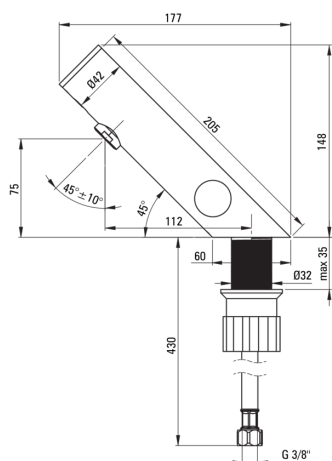

SENSE

Toque de lavabo, sin contacto

Código de producto: BQR_N29R

EAN: 5907650819745

Color: negro

Garantía [años]: 7

Mezclador

Finalizar	negro
Material	acero 304
Tipo de mezcladora	sensor
Metodo de instalacion	de pie
Grupo acústico [db]	1 (x ≤ 20)

Boquiabiertos

Rango de boquiabierto de mezclador [mm]	110
---	-----

Aireador

Tipo aéreo	girar, silicona
Tamaño del aireador	M24

Conectando mangueras

Longitud [mm]	450
Hilo de instalación	3/8"
Hilo de conexión	1/2"