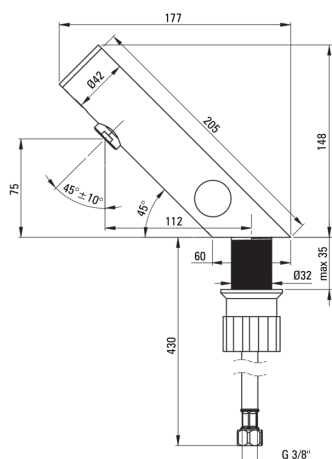

SENSE

Toque de lavabo, sin contacto

Código de producto: BQR_N29R

EAN: 5907650819745

Color: negro

Garantía [años]: 7

Mezclador

Finalizar	negro
Material	acero 304
Tipo de mezcladora	sensor
Metodo de instalacion	de pie
Grupo acústico [db]	1 (x ≤ 20)

Boquiabiertos

Rango de boquiabierto de mezclador [mm]	110
---	-----

Aireador

Tipo aéreo	girar, silicona
Tamaño del aireador	M24

Conectando mangueras

Longitud [mm]	450
Hilo de instalación	3/8"
Hilo de conexión	1/2"