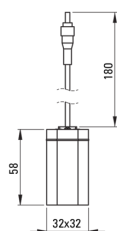

SENSE

Toque de lavabo, sin contacto

Código de producto: BQR_N29R

EAN: 5907650819745

Color: negro

Garantía [años]: 7

Mezclador

Finalizar	negro
Material	acero 304
Tipo de mezcladora	sensor
Metodo de instalacion	de pie
Grupo acústico [db]	1 (x ≤ 20)

Boquiabiertos

Rango de boquiabierto de mezclador [mm]	110
---	-----

Aireador

Tipo aéreo	girar, silicona
Tamaño del aireador	M24

Conectando mangueras

Longitud [mm]	450
Hilo de instalación	3/8"
Hilo de conexión	1/2"