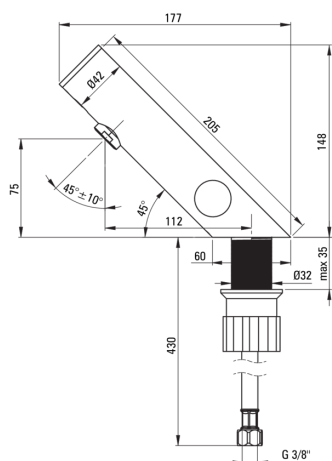

SENSE

Waschbeckenarmatur, berührungslos

Artikel-Nr.: BQR_N29R

EAN: 5907650819745

Farbe: Nero

Garantie [Jahre]: 7

Armatur

Ausführung	Nero
Material	Stahl 304
Art der armatur	Sensor-
Methode der montage	stehend
Akkustische gruppe	1 (x ≤ 20)

Ausläufe

Armaturausladung [mm]	110
-----------------------	-----

Aerator

Typ des luftsprudlers	beweglich, Silikon-
Aerator gröÙe	M24

Anschlusschläuche

Länge	450
Installationsgewinde	3/8"
Anschlussgewinde	1/2"

Charakteristische Merkmale:

- 45 cm Anschlusschläuche im Set
- Innovative, langlebige und leicht zu reinigende Nero-Beschichtung
- Montagehülse erleichtert die Montage der Armatur
- Silikon-Aerator zum einfachen Entfernen von Kalkablagerungen
- Beweglicher Aerator ermöglicht den Wasserstrahl zu lenken
- Nur die besten Materialien, deren Qualität durch Laboruntersuchungen bestätigt wird
- Anti-Vandalismus- Armatur - widerstandsfähig gegen Schäden
- Die Armatur wird in Polen mit der höchsten Sorgfalt für die Produktqualität hergestellt.
- Duo-Impuls-Sensor, der Strom im Impulsbetrieb zieht
- Der Sensor befindet sich auf der Oberseite des Gehäuses, frei von Schmutz und zufälligen Signalen
- Durchflussklasse Z (4-9 l/min) ermöglicht einen reduzierten Wasserverbrauch
- Armatur ist mit einem Strahlbelüfter ausgestattet
- Im Angebot Präparat zum Reinigen von Armaturen in allen Ausführungen