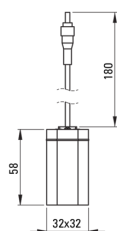

### Armatur

Ausführung	Nero
Material	Stahl 304
Art der armatur	Sensor-
Methode der montage	stehend
Akkustische gruppe	1 (x ≤ 20)

### Ausläufe

Armaturausladung [mm]	110
-----------------------	-----

### Anschlusschläuche

Länge	450
Installationsgewinde	3/8"
Anschlussgewinde	1/2"