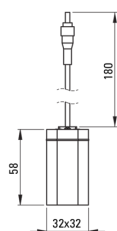

SENSE

Waschbeckenarmatur, berührungslos

Artikel-Nr.: BQR_N29R

EAN: 5907650819745

Farbe: Nero

Garantie [Jahre]: 7

Armatur

Ausführung	Nero
Material	Stahl 304
Art der armatur	Sensor-
Methode der montage	stehend
Akkustische gruppe	1 (x ≤ 20)

Ausläufe

Armaturausladung [mm]	110
-----------------------	-----

Aerator

Typ des luftsprudlers	beweglich, Silikon-
Aerator gröÙe	M24

Anschlusschläuche

Länge	450
Installationsgewinde	3/8"
Anschlussgewinde	1/2"