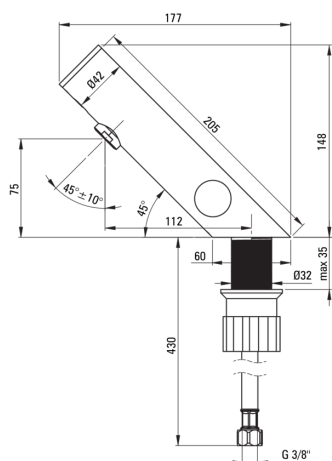

### Armatur

Ausführung	Nero
Material	Stahl 304
Art der armatur	Sensor-
Methode der montage	stehend
Akkustische gruppe	1 (x ≤ 20)

### Ausläufe

Armaturausladung [mm]	110
-----------------------	-----

### Anschlusschläuche

Länge	450
Installationsgewinde	3/8"
Anschlussgewinde	1/2"