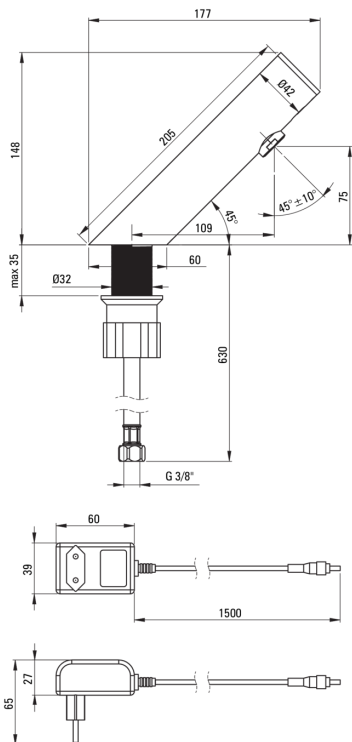

SENSE

Змішувач для раковини, безконтактний

Код продукту: BQR_N28V

EAN: 5907650819738

Колір: negro

Гарантія: 7

Змішувач

Оздоблення	него
Матеріал	сталь 304
Тип змішувача	сенсорна
Спосіб монтажу	стоячий
Клас витрати	Z - 4-9 л/хв
Акустична група	I (x ≤ 20)

Носики

Діапазон виливу змішувача [мм]	110

Аератори

Тип аератора	рухомий, силіконовий
Розмір аератора	M24

З'єднувальні шланги

Довжина [мм]	750
Винт до інсталяції	3/8"
Винт кронштейна	M8

Відмінна риса:

- З'єднувальні шланги в комплекті
- Виріб вимагає подачі змішаної води або використання центрального змішувача
- Інноваційне, міцне і легке в очищенні покриття Negro
- Монтажна втулка полегшує монтаж змішувача
- Силіконовий аератор для легкого видалення вапняних відкладень
- Рухомий аератор дозволяє направляти струмінь води
- Тільки найкращі матеріали, якість яких ми підтверджуємо дослідженнями в лабораторії
- Антивандальний змішувач - ударостійкий
- Змішувач виготовлений у Польщі з максимальною турботою про якість продукції.
- Дуо-імпульсний сенсор - датчик, що споживає струм імпульсно
- Сенсор розташований у верхній частині корпусу, захищений від бруду та випадкових сигналів
- Тип джерела живлення IP 54, захист від вологи та пилу. Гальванічна розв'язка відокремлює ланцюг небезпечної напруги від ланцюга сенсора, забезпечуючи максимальну безпеку.
- Клас витрати (4-9 л / хв) дозволяє знизити витрату води
- Змішувач оснащений аератором для аерації струменя
- Засіб для очищення санітарної арматури доступний у всіх кольорах