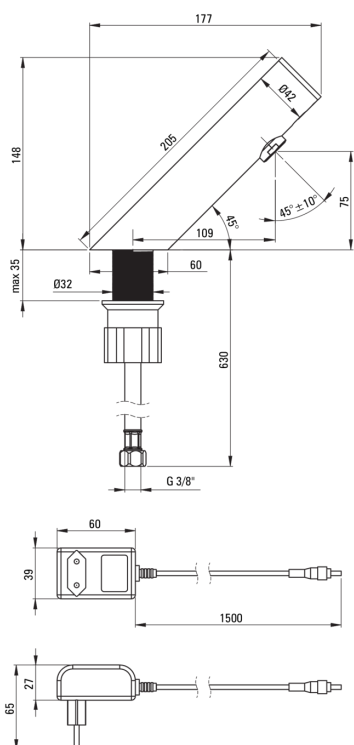

SENSE

Смеситель для раковины, сенсорный

 deante

Код товара: BQR_N28V

EAN: 5907650819738

Цвет: negro

Гарантия [лет]: 7

Смесители

Отделка	него
Материал	сталь 304
Вид смесителя	менсорная
Способ монтажа	стоящий
Класс расхода [л/мин]	Z - 4-9 л/мин
Акустическая группа [дБ]	I (x ≤ 20)

Изливы

Длина излива [мм]	110
-------------------	-----

Аэраторы

Тип аэратора	подвижный, силиконовый
Размер аэратора	M24

Соединительные шланги

Длина [мм]	750
Винт к инсталляции	3/8"
Винт кронштейна	M8

Отличительные черты:

- Соединительные шланги 45 см в комплекте
- Продукт требует смешанной подачи воды или подключения к центральному смесителю
- Инновационное, прочное и легко очищаемое покрытие Negro
- Монтажная втулка облегчает установку смесителя
- Силиконовый аэратор для легкого удаления известкового налета
- Мобильный аэратор позволяет направлять струю воды
- Только лучшие материалы, качество которых подтверждено лабораторными испытаниями
- Антивандальный смеситель - ударопрочный
- Смеситель изготовлен в Польше с максимальным вниманием к качеству продукции.
- Сенсорный датчик Duoimpulse – датчик, потребляющий ток в импульсном режиме
- Датчик расположен в верхней части корпуса, защищенной от грязи и случайных сигналов
- Тип источника питания IP 54, устойчивый к брызгам воды и пыли. Гальваническая развязка отделяет цепь опасного напряжения от цепи датчика, обеспечивая максимальную безопасность.
- Класс расхода Z (4-9 л/мин) позволяет снизить употребление воды
- Смеситель оборудован струйным аэратором
- Предложение включает чистящее средство для арматуры всех цветов