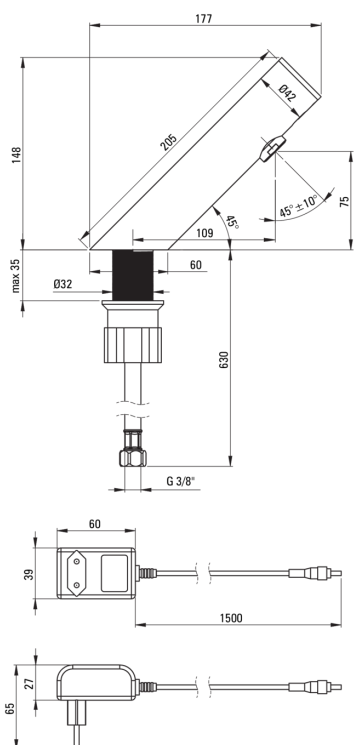

SENSE

Baterie pentru chiuvetă, fără contact direct

 deante

Codul produsului: BQR_N28V

EAN: 5907650819738

Culoarea: nero

Garanție [ani]: 7

Baterie

Finisaj	nero
Material	oțel 304
Tipul bateriei	senzor
Metoda de instalare	de sine stătător
Clasa de debit [l/min]	Z - 4-9 l/min
Grupa acustică [db]	I (x ≤ 20)

Pipe

Raza de acțiune a pipei bateriei [mm]	110
---------------------------------------	-----

Aeratoare

Tipul aeratorului	pivotant, silicon
Dimensiunea aeratorului	M24

Furtunuri de racordare

Lungimea [mm]	750
Filet de instalare	3/8"
Filet de conexiune	M8

Caracteristici:

- Furtunuri de racordare de 45 cm incluse
- Finisaj Nero inovativ, rezistent și ușor de întreținut
- Manșonul de instalare ușurează instalarea bateriei.
- Aerator din silicon pentru eliminarea ușoară a calcarului
- Aeratorul mobil permite direcționarea jetului de apă.
- Doar cele mai bune materiale, a căror calitate a fost certificată prin teste de laborator
- Bateria este fabricată în Polonia cu cea mai mare grijă pentru calitatea produsului
- Sursa de alimentare tip IP 54, rezistentă la stropi de apă și praf. Izolarea galvanică separă circuitul de tensiune periculoasă de circuitul senzorului, asigurând siguranță maximă.
- Clasa de debit Z (4-9 l/min) permite reducerea consumului de apă.
- Bateria este dotată cu aerator.
- Oferta include și agenți de curățare pentru toate tipurile de finisaje