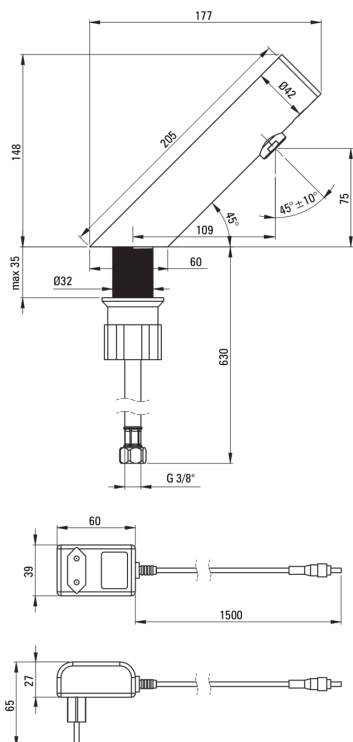

SENSE

Baterie pentru chiuvetă, fără contact direct

 deante

Codul produsului: BQR_N28V

EAN: 5907650819738

Culoarea: nero

Garanție [ani]: 7

Baterie

Finisaj	nero
Material	oțel 304
Tipul bateriei	senzor
Metoda de instalare	de sine stătător
Clasa de debit [l/min]	Z - 4-9 l/min
Grupa acustică [db]	I (x ≤ 20)

Pipe

Raza de acțiune a pipei bateriei [mm]	110
---------------------------------------	-----

Aeratoare

Tipul aeratorului	pivotant, silicon
Dimensiunea aeratorului	M24

Furtunuri de racordare

Lungimea [mm]	750
Filet de instalare	3/8"
Filet de conexiune	M8

Caracteristici:

- Furtunuri de racordare de 45 cm incluse
- Finisaj Nero inovativ, rezistent și ușor de întreținut
- Manșonul de instalare ușurează instalarea bateriei.
- Aerator din silicon pentru eliminarea ușoară a calcarului
- Aeratorul mobil permite direcționarea jetului de apă.
- Doar cele mai bune materiale, a căror calitate a fost certificată prin teste de laborator
- Bateria este fabricată în Polonia cu cea mai mare grijă pentru calitatea produsului
- Sursa de alimentare tip IP 54, rezistentă la stropi de apă și praf. Izolarea galvanică separă circuitul de tensiune periculoasă de circuitul senzorului, asigurând siguranță maximă.
- Clasa de debit Z (4-9 l/min) permite reducerea consumului de apă.
- Bateria este dotată cu aerator.
- Oferta include și agenți de curățare pentru toate tipurile de finisaje