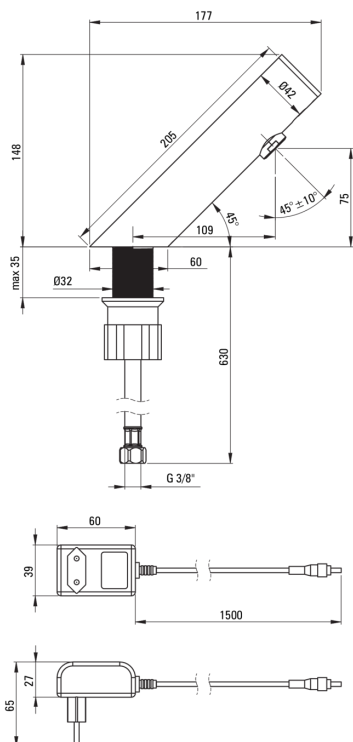

SENSE

Miscelatore Lavabo, senza contatto

Codice prodotto: BQR_N28V

EAN: 5907650819738

Colore: nero

Garanzia [anni]: 7

Miscelatore

Finitura	nero
Materiale	acciaio 304
Tipo di miscelatore	sensores
Metodo di installazione	in piedi
Classe di flusso [l/min]	Z - 4-9 l/min
Gruppo acustico [db]	I (x ≤ 20)

Beccucci

Gamma delle bocchette di miscelazione [mm]	110
--	-----

Aeratori

Tipo di aeratore	girevole, silicone
Dimensioni dell'aeratore	M24

Tubi di collegamento

Lunghezza [mm]	750
Filetto di installazione	3/8"
Filetto di connessione	M8

Caratteristiche:

- Tubi di collegamento da 45 cm inclusi
- Innovativo rivestimento Nero, resistente e facile da pulire
- Il manicotto di montaggio facilita l'installazione del miscelatore
- Aeratore in silicone per rimuovere facilmente il calcare
- Un aeratore mobile ti permette di dirigere il flusso d'acqua
- Solo i migliori materiali, la cui qualità è stata confermata da test di laboratorio
- Rubinetto antivandalo - resistente ai danni
- Classe di portata Z (4-9 l/min) che consente di ridurre il consumo d'acqua
- Il miscelatore è dotato di un aeratore di flusso