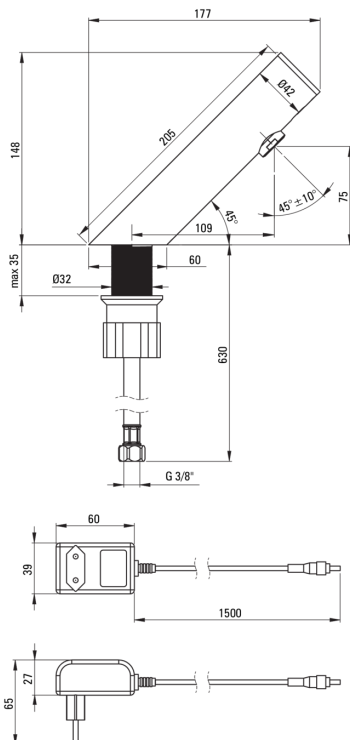

SENSE

Mosdó csaptelep, érintés nélküli

Cikkszám: BQR_N28V
EAN: 5907650819738
Szín: Nero
Garancia [év]: 7

Csaptelep

Kivitelezés	Nero
Anyag	acél 304
Csaptelep típusa	szenzor
Beszereleési mód	álló
Átfolyási osztály [l/perc]	Z - 4-9 l/min
Akustikai osztály [db]	I (x ≤ 20)

Kifolyócsövek

Csaptelep kifolyócső hatótávolsága [mm]	110
---	-----

Perlátorok

Perlátor típusa	mozgó, szilikon
Perlátor mérete	M24

Csatlakozó tömlők

Hosszúság [mm]	750
Menet beszereléshez	3/8"
Csatlakozó menet	M8

Kiemelések:

- 45 cm-es csatlakozó tömlők mellékelve
- A termékhez vegyes vízellátás vagy központi keverő csaptelep használata szükséges.
- Innovatív, tartós és könnyen tisztítható Nero bevonat
- A szerelőhüvely megkönnyíti a csaptelep felszerelését
- Szilikon perlátor a vízkő egyszerű eltávolításához
- A mozgatható perlátor lehetővé teszi a vízáram irányítását
- Csak a legjobb alapanyagokból, amelyek minőségét laboratóriumi vizsgálatok igazolták
- Vandálbiztos csaptelep - törésálló
- A csaptelep Lengyelországban készül, a termék minőségére a legnagyobb figyelmet fordítva.
- Duopulse érzékelő - impulzív áramfelvételű érzékelő
- Az érzékelő a test tetején helyezkedik el, a szennyeződésektől és véletlen jelektől védve.
- IP 54-es típusú tápegység, amely ellenáll a fröccsenő víznek és a pornak. A galvanikus leválasztás elválasztja a veszélyes feszültségáramkört az érzékelőáramkörtől, így biztosítva a maximális
- Z átfolyási osztály (4-9 l/perc), amely lehetővé teszi a vízfogyasztás csökkentését
- A csaptelep perlátorral van felszerelve
- Az ajánlat tartalmaz egy tisztítószert a szerelvényekhez, amely bármilyen színhez használható