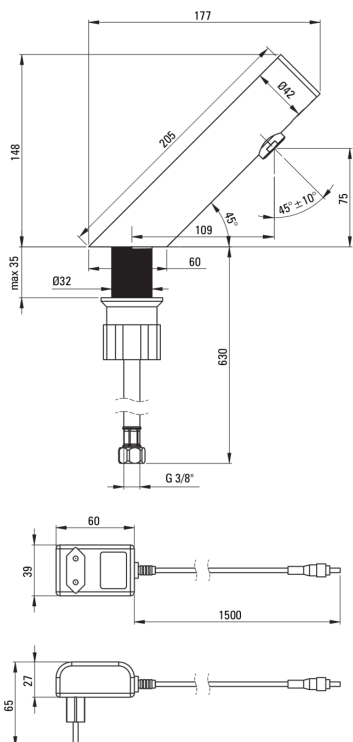

SENSE

Waschbeckenarmatur, berührungslos

Artikel-Nr.: BQR_N28V

EAN: 5907650819738

Farbe: Nero

Garantie [Jahre]: 7

Armatur

Ausführung	Nero
Material	Stahl 304
Art der armatur	Sensor-
Methode der montage	stehend
Durchflussklasse [l/min]	Z - 4-9 l/min
Akkustische gruppe	I (x ≤ 20)

Ausläufe

Armaturausladung [mm]	110
-----------------------	-----

Aerator

Typ des luftsprudlers	beweglich, Silikon-
Aerator gröÙe	M24

Anschlussschläuche

Länge	750
Installationsgewinde	3/8"
Anschlussgewinde	M8

Charakteristische Merkmale:

- 45 cm Anschlusschläuche im Set
- Das Produkt erfordert Versorgung mit Mischwasser oder Verwendung eines zentralen Mischers
- Innovative, langlebige und leicht zu reinigende Nero-Beschichtung
- Montagehülse erleichtert die Montage der Armatur
- Silikon-Aerator zum einfachen Entfernen von Kalkablagerungen
- Beweglicher Aerator ermöglicht den Wasserstrahl zu lenken
- Nur die besten Materialien, deren Qualität durch Laboruntersuchungen bestätigt wird
- Anti-Vandalismus- Armatur - widerstandsfähig gegen Schäden
- Die Armatur wird in Polen mit der höchsten Sorgfalt für die Produktqualität hergestellt.
- Duo-Impuls-Sensor, der Strom im Impulsbetrieb zieht
- Der Sensor befindet sich auf der Oberseite des Gehäuses, frei von Schmutz und zufälligen Signalen
- Netzgerät Typ IP 54, spritzwassergeschützt und staubdicht. Galvanische Trennung trennt den gefährlichen Spannungskreis vom Sensorkreis und gewährleistet maximale Sicherheit.
- Durchflussklasse Z (4-9 l/min) ermöglicht einen reduzierten Wasserverbrauch
- Armatur ist mit einem Strahlbelüfter ausgestattet
- Im Angebot Präparat zum Reinigen von Armaturen in allen Ausführungen