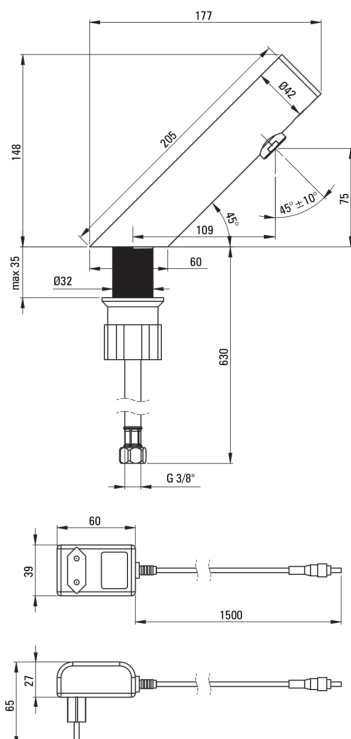

SENSE

Waschbeckenarmatur, berührungslos

Artikel-Nr.: BQR_N28V

EAN: 5907650819738

Farbe: Nero

Garantie [Jahre]: 7

Armatur

Ausführung	Nero
Material	Stahl 304
Art der armatur	Sensor-
Methode der montage	stehend
Durchflussklasse [l/min]	Z - 4-9 l/min
Akkustische gruppe	I (x ≤ 20)

Ausläufe

Armaturausladung [mm]	110
-----------------------	-----

Aerator

Typ des luftsprudlers	beweglich, Silikon-
Aerator gröÙe	M24

Anschlussschläuche

Länge	750
Installationsgewinde	3/8"
Anschlussgewinde	M8

Charakteristische Merkmale:

- 45 cm Anschlusschläuche im Set
- Das Produkt erfordert Versorgung mit Mischwasser oder Verwendung eines zentralen Mischers
- Innovative, langlebige und leicht zu reinigende Nero-Beschichtung
- Montagehülse erleichtert die Montage der Armatur
- Silikon-Aerator zum einfachen Entfernen von Kalkablagerungen
- Beweglicher Aerator ermöglicht den Wasserstrahl zu lenken
- Nur die besten Materialien, deren Qualität durch Laboruntersuchungen bestätigt wird
- Anti-Vandalismus- Armatur - widerstandsfähig gegen Schäden
- Die Armatur wird in Polen mit der höchsten Sorgfalt für die Produktqualität hergestellt.
- Duo-Impuls-Sensor, der Strom im Impulsbetrieb zieht
- Der Sensor befindet sich auf der Oberseite des Gehäuses, frei von Schmutz und zufälligen Signalen
- Netzgerät Typ IP 54, spritzwassergeschützt und staubdicht. Galvanische Trennung trennt den gefährlichen Spannungskreis vom Sensorkreis und gewährleistet maximale Sicherheit.
- Durchflussklasse Z (4-9 l/min) ermöglicht einen reduzierten Wasserverbrauch
- Armatur ist mit einem Strahlbelüfter ausgestattet
- Im Angebot Präparat zum Reinigen von Armaturen in allen Ausführungen