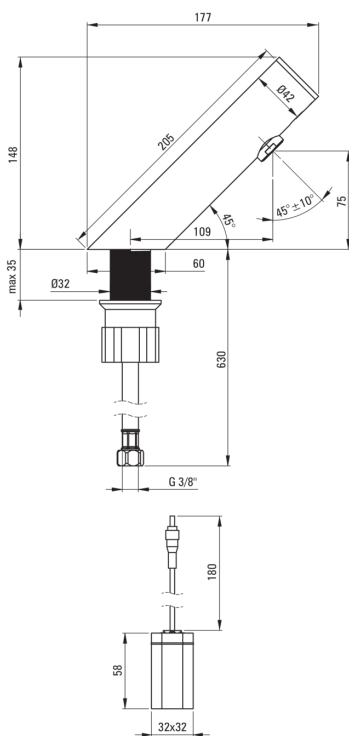

SENSE

Смеситель для раковины, сенсорный

 deante

Код товара: BQR_N28R

EAN: 5907650819721

Цвет: negro

Гарантия [лет]: 7

Смесители

Отделка	него
Материал	сталь 304
Вид смесителя	сенсорная
Способ монтажа	стоящий
Класс расхода [л/мин]	Z - 4-9 л/мин
Акустическая группа [дБ]	I ($x \leq 20$)

Изливы

Длина излива [мм]	110
-------------------	-----

Аэраторы

Тип аэратора	подвижный, силиконовый
Размер аэратора	M24

Соединительные шланги

Длина [мм]	750
Винт к инсталляции	3/8"
Винт кронштейна	M8

Отличительные черты:

- Сенсорный датчик Duoimpulse – датчик, потребляющий ток в импульсном режиме
- Продукт требует смешанной подачи воды или подключения к центральному смесителю
- Смеситель изготовлен в Польше с максимальным вниманием к качеству продукции.
- Датчик расположен в верхней части корпуса, защищенной от грязи и случайных сигналов
- Инновационное, прочное и легко очищаемое покрытие Negro
- Смеситель оборудован струйным аэратором
- Антивандальный смеситель - ударопрочный
- Монтажная втулка облегчает установку смесителя
- Силиконовый аэратор для легкого удаления известкового налета
- Класс расхода Z (4-9 л/мин) позволяет снизить употребление воды
- Мобильный аэратор позволяет направлять струю воды
- Только лучшие материалы, качество которых подтверждено лабораторными испытаниями
- Соединительные шланги 45 см в комплекте
- Предложение включает чистящее средство для арматуры всех цветов