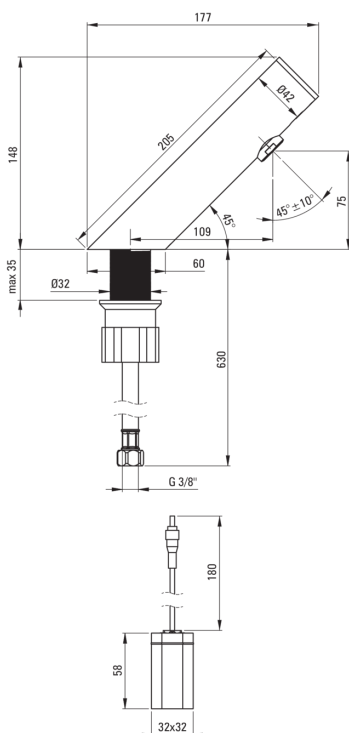

## Baterie pentru chiuvetă, fără contact direct

 deante

Codul produsului: BQR\_N28R

EAN: 5907650819721

Culoarea: nero

Garanție [ani]: 7

### Pipe

Raza de acțiune a pipei bateriei [mm]	110
---------------------------------------	-----

### Aeratoare

Tipul aeratorului	pivotant, silicon
Dimensiunea aeratorului	M24

### Furtunuri de racordare

Lungimea [mm]	750
Filet de instalare	3/8"
Filet de conexiune	M8