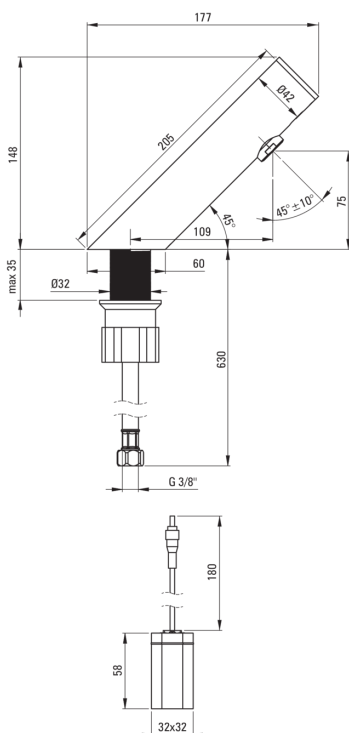

SENSE

Baterie pentru chiuvetă, fără contact direct

 deante

Codul produsului: BQR_N28R

EAN: 5907650819721

Culoarea: nero

Garanție [ani]: 7

Baterie

Finisaj	nero
Material	oțel 304
Tipul bateriei	senzor
Metoda de instalare	de sine stătător
Clasa de debit [l/min]	Z - 4-9 l/min
Grupa acustică [db]	I (x ≤ 20)

Pipe

Raza de acțiune a pipei bateriei [mm]	110
---------------------------------------	-----

Aeratoare

Tipul aeratorului	pivotant, silicon
Dimensiunea aeratorului	M24

Furtunuri de racordare

Lungimea [mm]	750
Filet de instalare	3/8"
Filet de conexiune	M8

Caracteristici:

- Bateria este fabricată în Polonia cu cea mai mare grijă pentru calitatea produsului
- Finisaj Nero inovativ, rezistent și ușor de întreținut
- Bateria este dotată cu aerator.
- Manșonul de instalare ușurează instalarea bateriei.
- Aerator din silicon pentru eliminarea ușoară a calcarului
- Clasa de debit Z (4-9 l/min) permite reducerea consumului de apă.
- Aeratorul mobil permite direcționarea jetului de apă.
- Doar cele mai bune materiale, a căror calitate a fost certificată prin teste de laborator
- Furtunuri de racordare de 45 cm incluse
- Oferta include și agenți de curățare pentru toate tipurile de finisaje