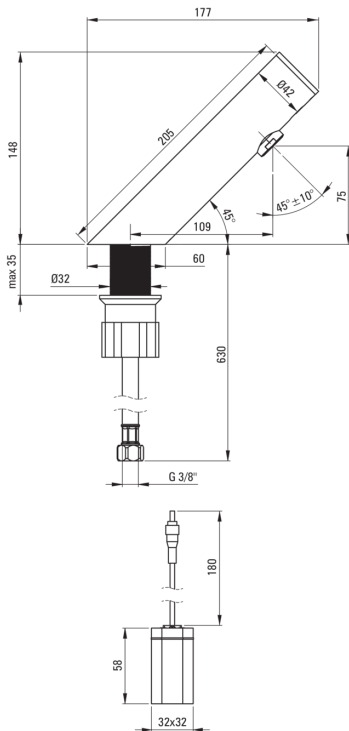

SENSE

Mosdó csaptelep, érintés nélküli

Cikkszám: BQR_N28R
EAN: 5907650819721
Szín: Nero
Garancia [év]: 7

Csaptelep

Kivitelezés	Nero
Anyag	acél 304
Csaptelep típusa	szenzor
Beszereleési mód	álló
Átfolyási osztály [l/perc]	Z - 4-9 l/min
Akustikai osztály [db]	I (x ≤ 20)

Kifolyócsövek

Csaptelep kifolyócső hatótávolsága [mm]	110
---	-----

Perlátorok

Perlátor típusa	mozgó, szilikon
Perlátor mérete	M24

Csatlakozó tömlők

Hosszúság [mm]	750
Menet beszereléshez	3/8"
Csatlakozó menet	M8