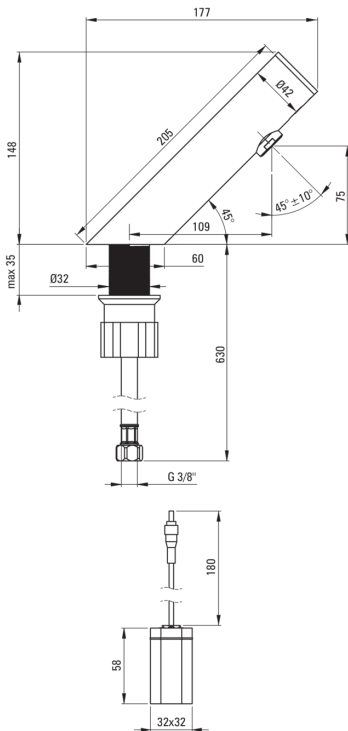

SENSE

Mosdó csaptelep, érintés nélküli

Cikkszám: BQR_N28R

EAN: 5907650819721

Szín: Nero

Garancia [év]: 7

Csaptelep

Kivitelezés	Nero
Anyag	acél 304
Csaptelep típusa	szenzor
Beszereleési mód	álló
Átfolyási osztály [l/perc]	Z - 4-9 l/min
Akusztikai osztály [db]	I (x ≤ 20)

Kifolyócsövek

Csaptelep kifolyócső hatótávolsága [mm]	110
---	-----

Perlátorok

Perlátor típusa	mozgó, szilikon
Perlátor mérete	M24

Csatlakozó tömlők

Hosszúság [mm]	750
Menet beszereléshez	3/8"
Csatlakozó menet	M8