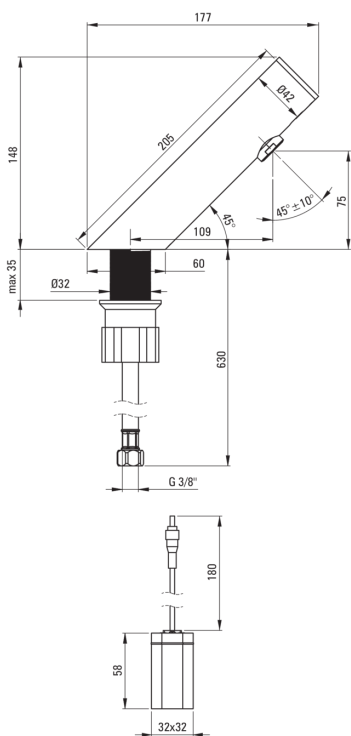

SENSE

Toque de lavabo, sin contacto

Código de producto: BQR_N28R

EAN: 5907650819721

Color: negro

Garantía [años]: 7

Mezclador

Finalizar	negro
Material	acero 304
Tipo de mezcladora	sensor
Metodo de instalacion	de pie
Clase de flujo [l/min]	Z - 4-9 l/min
Grupo acústico [db]	I (x ≤ 20)

Boquiabiertos

Rango de boquiabierto de mezclador [mm]	110
---	-----

Aireador

Tipo aéreo	girar, silicona
Tamaño del aireador	M24

Conectando mangueras

Longitud [mm]	750
Hilo de instalación	3/8"
Hilo de conexión	M8