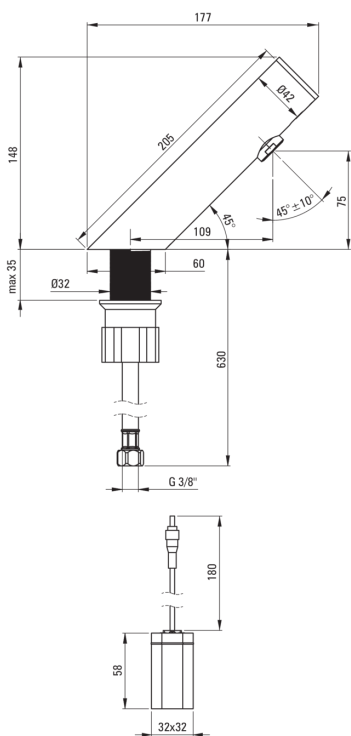

## Toque de lavabo, sin contacto

Código de producto: BQR\_N28R

EAN: 5907650819721

Color: negro

Garantía [años]: 7

### Boquiabiertos

Rango de boquiabierto de mezclador [mm]	110
---	-----

### Conectando mangueras

Longitud [mm]	750
Hilo de instalación	3/8"
Hilo de conexión	M8