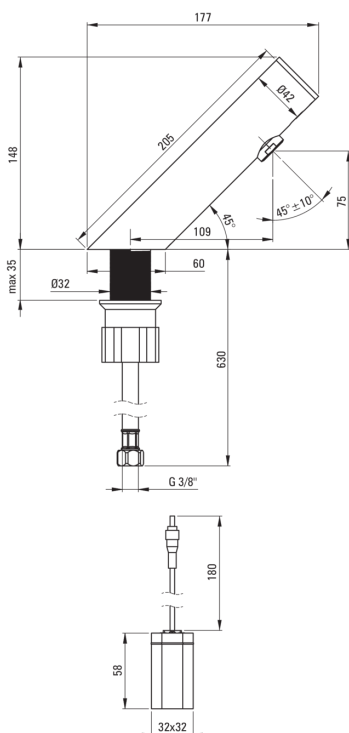

### Armatur

Ausführung	Nero
Material	Stahl 304
Art der armatur	Sensor-
Methode der montage	stehend
Durchflussklasse [l/min]	Z - 4-9 l/min
Akkustische gruppe	I (x ≤ 20)

### Ausläufe

Armaturausladung [mm]	110
-----------------------	-----

### Anschlussschläuche

Länge	750
Installationsgewinde	3/8"
Anschlussgewinde	M8