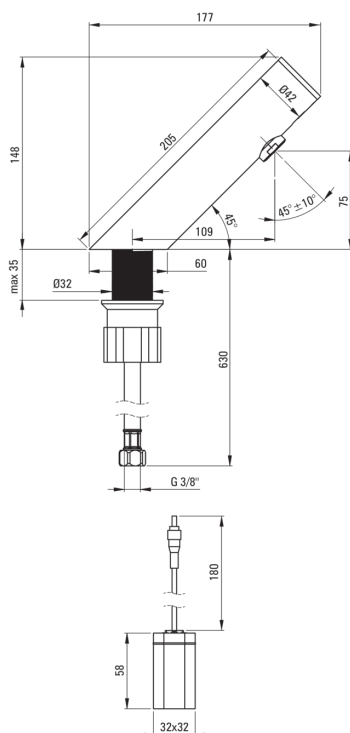

### Armatur

Ausführung	Nero
Material	Stahl 304
Art der armatur	Sensor-
Methode der montage	stehend
Durchflussklasse [l/min]	Z - 4-9 l/min
Akkustische gruppe	I (x ≤ 20)

### Ausläufe

Armaturausladung [mm]	110
-----------------------	-----

### Anschlussschläuche

Länge	750
Installationsgewinde	3/8"
Anschlussgewinde	M8