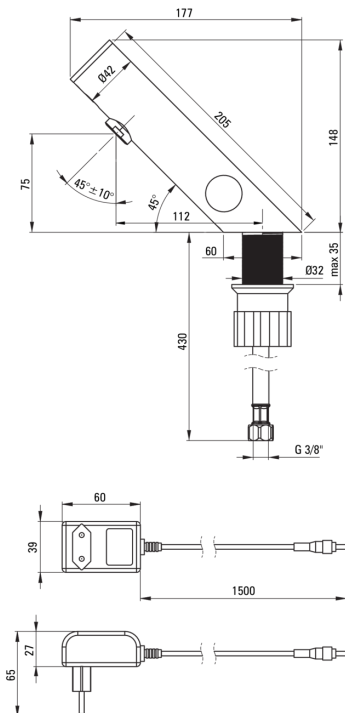

SENSE

Змішувач для раковини, безконтактний

Код продукту: BQR_F29V

EAN: 5907650819714

Колір: матова сталь

Гарантія: 7

Змішувач

Оздоблення	сталь
Матеріал	сталь 304
Тип змішувача	сенсорна
Спосіб монтажу	стоячий
Клас витрати	Z - 4-9 л/хв
Акустична група	I (x ≤ 20)
Зворотні клапани	Так

Носики

Діапазон вилливу змішувача [мм]	110
---------------------------------	-----

Аератори

Тип аератора	рухомий, силіконовий
Розмір аератора	M24

З'єднувальні шланги

Довжина [мм]	450
Винт до інсталяції	1/2"
Винт кронштейна	M8