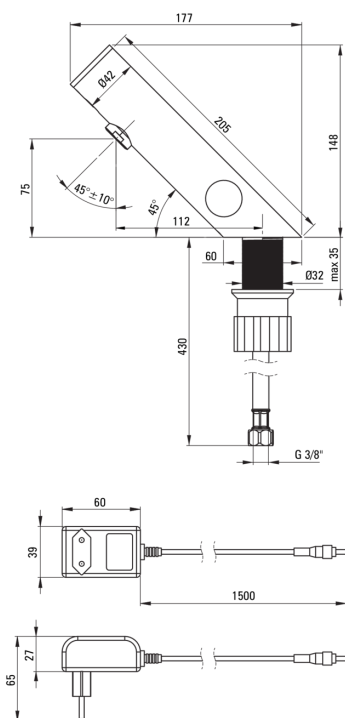

SENSE

Baterie pentru chiuvetă, fără contact direct

deante

Codul produsului: BQR_F29V

EAN: 5907650819714

Culoarea: oțel șlefuit

Garanție [ani]: 7

Baterie

Finisaj	oțel
Material	oțel 304
Tipul bateriei	senzor
Metoda de instalare	de sine stătător
Clasa de debit [l/min]	Z - 4-9 l/min
Grupa acustică [db]	I (x ≤ 20)
Supape de reținere	Da

Pipe

Raza de acțiune a pipei bateriei [mm]	110
---------------------------------------	-----

Aeratoare

Tipul aeratorului	pivotant, silicon
Dimensiunea aeratorului	M24

Furtunuri de racordare

Lungimea [mm]	450
Filet de instalare	1/2"
Filet de conexiune	M8

Caracteristici:

- Bateria este dotată cu aerator.
- Aeratorul mobil permite direcționarea jetului de apă.
- Aerator din silicon pentru eliminarea ușoară a calcarului
- Furtunuri de racordare de 45 cm incluse
- Manșonul de instalare ușurează instalarea bateriei.
- Clasa de debit Z (4-9 l/min) permite reducerea consumului de apă.
- Doar cele mai bune materiale, a căror calitate a fost certificată prin teste de laborator
- Bateria este fabricată în Polonia cu cea mai mare grijă pentru calitatea produsului
- Sursa de alimentare tip IP 54, rezistentă la stropi de apă și praf. Izolarea galvanică separă circuitul de tensiune periculoasă de circuitul senzorului, asigurând siguranță maximă.
- Bateria este dotată cu supape antiretur pentru a nu permite curgerea apei înapoi în instalație.
- Oferta include și agenți de curățare pentru toate tipurile de finisaje