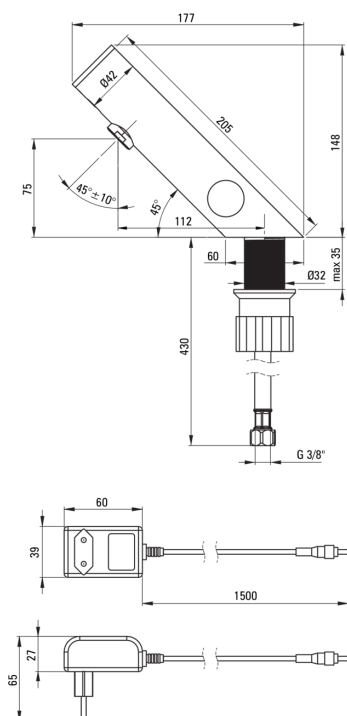

Bateria

Wykończenie	stal
Materiał	stal 304
Rodzaj baterii	sensorowa
Sposób montażu	stojący
Klasa przepływu [l/min]	Z - 4-9 l/min
Grupa akustyczna [db]	I (x ≤ 20)
Zawory zwrotne	Tak

Wylewka

Zasięg wylewki bateryjnej [mm]	110
--------------------------------	-----

Aerator

Typ aeratora	ruchomy, silikonowy
Rozmiar aeratora	M24

Wężyk przyłączeniowy

Długość [mm]	450
Gwint od instalacji	1/2"
Gwint przyłącza	M8

Wyróżniki:

- Bateria antywandalowa – odporna na zniszczenia
- Sensor Duoimpuls – czujnik pobierający prąd impulsowo
- Bateria wyposażona w aerator napowietrzający strumień
- Ruchomy aerator pozwala pokierować strumieniem wody
- Aerator silikonowy ułatwiający usuwanie osadów wapiennych
- Wężyki przyłączeniowe w komplecie
- Tuleja montażowa ułatwia montaż baterii
- Klasa przepływu Z (4-9 l/min) pozwala na zredukowanie zużycia wody
- Tylko najlepsze materiały, których jakość potwierdzamy badaniami w laboratorium
- Bateria produkowana jest w Polsce, z najwyższą dbałością o jakość produktu.
- Sensor umiejscowiony na górze korpusu, wolny od zabrudzeń i przypadkowych sygnałów
- Stal szczotkowana, odporna na zarysowania i środki czyszczące
- Zasilacz typ IP 54, odporny na chłapanie wodą i pył. Separacja galwaniczna oddziela obwód niebezpiecznego napięcia od obwodu sensora, zapewniając maksymalne bezpieczeństwo.
- Bateria wyposażona w zawory zwrotne, dzięki czemu zmieszana woda nie cofa się do instalacji
- W ofercie preparat do czyszczenia armatury we wszystkich kolorach