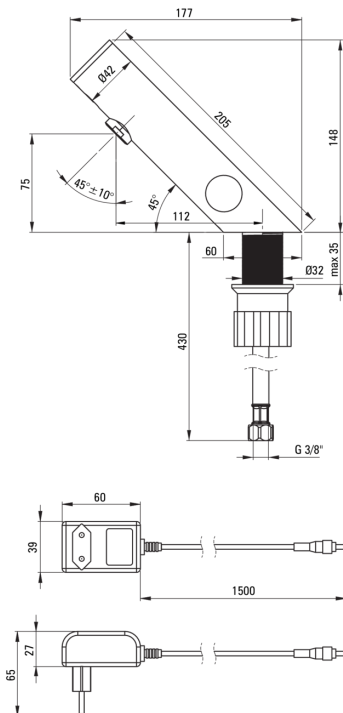

SENSE

Mosdó csaptelep, érintés nélküli

Cikkszám: BQR_F29V
EAN: 5907650819714
Szín: szálcsiszolt acél
Garancia [év]: 7

Csaptelep

Kivitelezés	acél
Anyag	acél 304
Csaptelep típusa	szenzor
Beszereési mód	álló
Átfolyási osztály [l/perc]	Z - 4-9 l/min
Akusztikai osztály [db]	I (x ≤ 20)
Visszacsapó szelepek	Igen

Kifolyócsövek

Csaptelep kifolyócső hatótávolsága [mm]	110
---	-----

Perlátorok

Perlátor típusa	mozgó, szilikon
Perlátor mérete	M24

Csatlakozó tömlők

Hosszúság [mm]	450
Menet beszereléshez	1/2"
Csatlakozó menet	M8

Kiemelések:

- Vandálbiztos csaptelep - törésálló
- Duopulse érzékelő - impulzív áramfelvételű érzékelő
- A csaptelep perlátorral van felszerelve
- A mozgatható perlátor lehetővé teszi a vízáram irányítását
- Szilikon perlátor a vízkő egyszerű eltávolításához
- 45 cm-es csatlakozó tömlők mellékelve
- A szerelőhüvely megkönnyíti a csaptelep felszerelését
- Z átfolyási osztály (4-9 l/perc), amely lehetővé teszi a vízfogyasztás csökkentését
- Csak a legjobb alapanyagokból, amelyek minőségét laboratóriumi vizsgálatok igazolták
- A csaptelep Lengyelországban készül, a termék minőségére a legnagyobb figyelmet fordítva.
- Az érzékelő a test tetején helyezkedik el, a szennyeződésektől és véletlen jelektől védve.
- Szálcsiszolt acél, karc- és tisztítószer-álló
- IP 54-es típusú tápegység, amely ellenáll a fröccsenő víznek és a pornak. A galvanikus leválasztás elválasztja a veszélyes feszültségáramkört az érzékelőáramkörtől, így biztosítva a maximális
- A csaptelep visszacsapó szelepekkel van felszerelve, hogy a kevert víz ne folyjon vissza a berendezésbe
- Az ajánlat tartalmaz egy tisztítószer a szerelvényekhez, amely bármilyen színhez használható