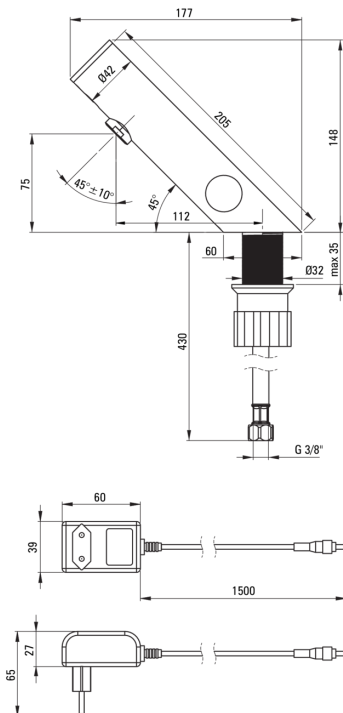

SENSE

Mosdó csaptelep, érintés nélküli

Cikkszám: BQR_F29V
EAN: 5907650819714
Szín: szálcsiszolt acél
Garancia [év]: 7

Csaptelep

Kivitelezés	acél
Anyag	acél 304
Csaptelep típusa	szenzor
Beszereési mód	álló
Átfolyási osztály [l/perc]	Z - 4-9 l/min
Akustikai osztály [db]	I (x ≤ 20)
Visszacsapó szelepek	Igen

Kifolyócsövek

Csaptelep kifolyócső hatótávolsága [mm]	110
---	-----

Perlátorok

Perlátor típusa	mozgó, szilikon
Perlátor mérete	M24

Csatlakozó tömlők

Hosszúság [mm]	450
Menet beszereléshez	1/2"
Csatlakozó menet	M8

Kiemelések:

- Vandálbiztos csaptelep - törésálló
- Dupulse érzékelő - impulzív áramfelvételű érzékelő
- A csaptelep perlátorral van felszerelve
- A mozgatható perlátor lehetővé teszi a vízáram irányítását
- Szilikon perlátor a vízkő egyszerű eltávolításához
- 45 cm-es csatlakozó tömlők mellékelve
- A szerelőhüvely megkönnyíti a csaptelep felszerelését
- Z átfolyási osztály (4-9 l/perc), amely lehetővé teszi a vízfogyasztás csökkentését
- Csak a legjobb alapanyagokból, amelyek minőségét laboratóriumi vizsgálatok igazolták
- A csaptelep Lengyelországban készül, a termék minőségére a legnagyobb figyelmet fordítva.
- Az érzékelő a test tetején helyezkedik el, a szennyeződésektől és véletlen jelektől védve.
- Szálcsiszolt acél, karc- és tisztítószer-álló
- IP 54-es típusú tápegység, amely ellenáll a fröccsenő víznek és a pornak. A galvanikus leválasztás elválasztja a veszélyes feszültségáramkört az érzékelőáramkörtől, így biztosítva a maximális
- A csaptelep visszacsapó szelepekkel van felszerelve, hogy a kevert víz ne folyjon vissza a berendezésbe
- Az ajánlat tartalmaz egy tisztítószer a szerelvényekhez, amely bármilyen színhez használható