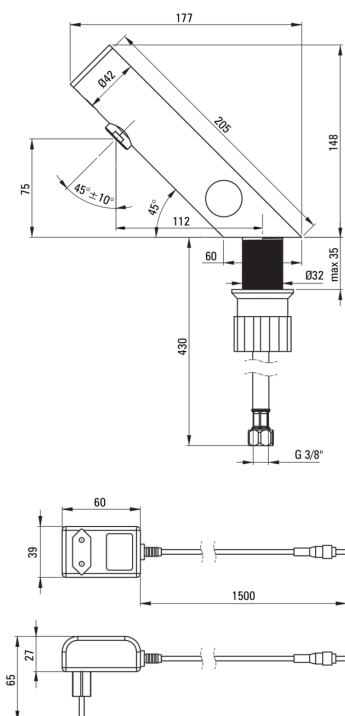

SENSE

Robinet de lavabo, sans contact

Code produit: BQR_F29V
EAN: 5907650819714
Couleur: acie inoxydable brossé
Garantie [années]: 7

Mitigeur

Finition	acier
Matériel	acie inoxydable 304
Type de mitigeur	capteur
Méthode de montage	debout
Classe de débit [l/min]	Z - 4-9 l/min
Groupe acoustique [db]	I (x ≤ 20)
Clapets anti-retour	Oui

BeCS

La distance de bec de robinet [mm]	110

Aérateurs

Type d'aérateur	mobile, silicone
Taille de l'aérateur	M24

Flexibles de raccordement

Longueur [mm]	450
Fil d'installation	1/2"
Fil de connexion	M8

Caractéristiques:

- Robinet anti-vandalisme - résistante aux dommages
- Capteur Duopulse - un capteur qui prélève du courant de manière impulsive
- Le mitigeur est équipé d'un aérateur de jet
- Un aérateur mobile permet de diriger le jet d'eau
- Aérateur en silicone pour une élimination facile du calcaire
- Tuyaux de raccordement de 45 cm inclus
- Le manchon de montage facilite l'installation du mitigeur
- Classe de débit Z (4-9 l/min) permettant une réduction de la consommation d'eau
- Seuls les meilleurs matériaux, dont la qualité a été confirmée par des tests en laboratoire
- le robinet est fabriquée en Pologne, avec le plus grand soin pour la qualité du produit.
- Le capteur est situé sur le dessus du corps, exempt de saleté et de signaux accidentels
- Acier brossé, résistant aux rayures et aux produits de nettoyage
- Type d'alimentation IP 54, résistant aux projections d'eau et à la poussière. La séparation galvanique sépare le circuit de tension dangereuse du circuit du capteur, assurant une sécurité ma
- Le mitigeur est équipé de clapets anti-retour afin que l'eau mitigée ne reflue pas dans l'installation
- L'offre comprend un produit de nettoyage pour les luminaires de toutes les couleurs