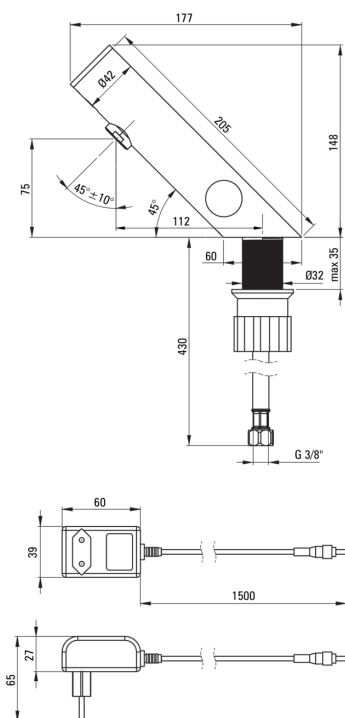

SENSE

Toque de lavabo, sin contacto

Código de producto: BQR_F29V

EAN: 5907650819714

Color: acero pulido

Garantía [años]: 7

Mezclador

Finalizar	acero
Material	acero 304
Tipo de mezcladora	sensor
Metodo de instalacion	de pie
Clase de flujo [l/min]	Z - 4-9 l/min
Grupo acústico [db]	I (x ≤ 20)
Revisar válvulas	Sí

Boquiabiertos

Rango de boquiabierto de mezclador [mm]	110
---	-----

Aireador

Tipo aéreo	girar, silicona
Tamaño del aireador	M24

Conectando mangueras

Longitud [mm]	450
Hilo de instalación	1/2"
Hilo de conexión	M8