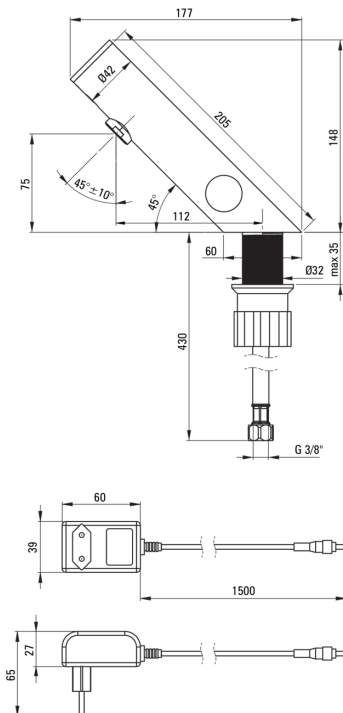

SENSE

Toque de lavabo, sin contacto

deante

Código de producto: BQR_F29V

EAN: 5907650819714

Color: acero pulido

Garantía [años]: 7

Mezclador

Finalizar	acero
Material	acero 304
Tipo de mezcladora	sensor
Metodo de instalacion	de pie
Clase de flujo [l/min]	Z - 4-9 l/min
Grupo acústico [db]	I (x ≤ 20)
Revisar válvulas	Sí

Boquiabiertos

Rango de boquiabierto de mezclador [mm]	110
---	-----

Aireador

Tipo aéreo	girar, silicona
Tamaño del aireador	M24

Conectando mangueras

Longitud [mm]	450
Hilo de instalación	1/2"
Hilo de conexión	M8

Características:

- Batería Antandal: resistente al daño
- Duoimpulsos del sensor: un sensor que consume un impulso de electricidad
- Batería equipada con una aireación del aireador de la corriente
- El aireador móvil le permite dirigir la corriente de agua
- Silicone Airator para facilitar la eliminación de la piedra caliza
- Mangueras de conexión incluidas
- La manga de montaje facilita la instalación de la batería
- La clase de flujo con (4-9 l/min) le permite reducir el consumo de agua
- Solo los mejores materiales cuya calidad es confirmada por la investigación en el laboratorio
- La batería se produce en Polonia, con la máxima atención a la calidad del producto.
- El sensor ubicado en la parte superior del cuerpo, libre de suciedad y señales aleatorias
- Acero cepillado, resistente a los rasguños y los agentes de limpieza
- Tipo de fuente de alimentación IP 54, resistente a salpicaduras con agua y polvo. La separación galvánica separa el circuito de tensión peligrosa del circuito del sensor, asegurando la máxima
- Batería equipada con válvulas de retención, gracias a las cuales el agua mixta no vuelve a la instalación