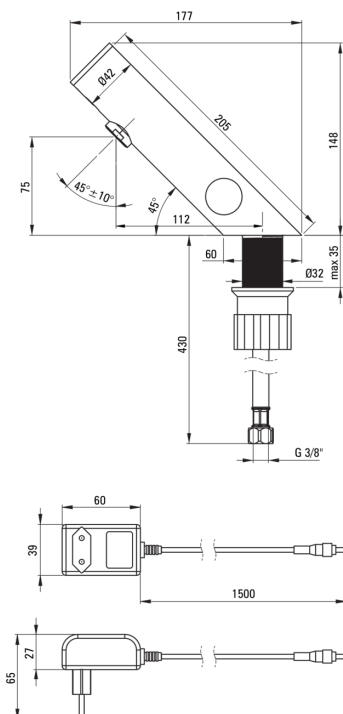

SENSE

Waschbeckenarmatur, berührungslos

Artikel-Nr.: BQR_F29V

EAN: 5907650819714

Farbe: Stahl gebürstet

Garantie [Jahre]: 7

Armatur

Ausführung	Stahl
Material	Stahl 304
Art der armatur	Sensor-
Methode der montage	stehend
Durchflussklasse [l/min]	Z - 4-9 l/min
Akkustische gruppe	I (x ≤ 20)
Rückventil	Ja

Ausläufe

Armaturausladung [mm]	110
-----------------------	-----

Aerator

Typ des luftsprudlers	beweglich, Silikon-
Aerator gröÙe	M24

Anschlussschläuche

Länge	450
Installationsgewinde	1/2"
Anschlussgewinde	M8