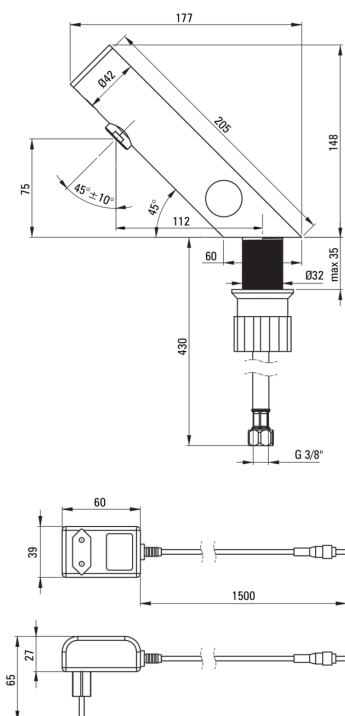

SENSE

Waschbeckenarmatur, berührungslos

Artikel-Nr.: BQR_F29V
 EAN: 5907650819714
 Farbe: Stahl gebürstet
 Garantie [Jahre]: 7

Armatur

Ausführung	Stahl
Material	Stahl 304
Art der armatur	Sensor-
Methode der montage	stehend
Durchflussklasse [l/min]	Z - 4-9 l/min
Akkustische gruppe	I (x ≤ 20)
Rückventil	Ja

Ausläufe

Armaturausladung [mm]	110
-----------------------	-----

Aerator

Typ des luftsprudlers	beweglich, Silikon-
Aerator gröÙe	M24

Anschlussschläuche

Länge	450
Installationsgewinde	1/2"
Anschlussgewinde	M8