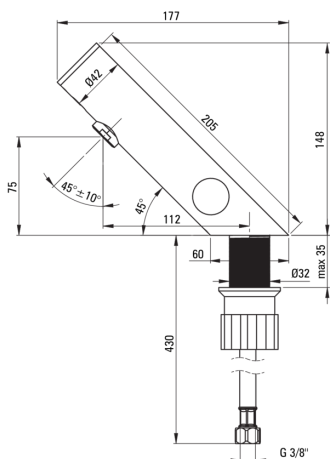

SENSE

Змішувач для раковини, безконтактний

Код продукту: BQR_F29R

EAN: 5907650819707

Колір: матова сталь

Гарантія: 7

Змішувач

Оздоблення	сталь
Матеріал	сталь 304
Тип змішувача	сенсорна
Спосіб монтажу	стоячий
Клас витрати	Z - 4-9 л/хв
Акустична група	I ($x \leq 20$)
Зворотні клапани	Так

Носики

Діапазон виливу змішувача [мм]	112
--------------------------------	-----

Аератори

Тип аератора	рухомий, силіконовий
Розмір аератора	M24

З'єднувальні шланги

Довжина [мм]	450
Винт до інсталяції	1/2"
Винт кронштейна	M8