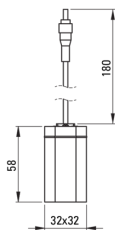

SENSE

Змішувач для раковини, безконтактний

Код продукту: BQR_F29R

EAN: 5907650819707

Колір: матова сталь

Гарантія: 7

Змішувач

Оздоблення	сталь
Матеріал	сталь 304
Тип змішувача	сенсорна
Спосіб монтажу	стоячий
Клас витрати	Z - 4-9 л/хв
Акустична група	I ($x \leq 20$)
Зворотні клапани	Так

Носики

Діапазон виливу змішувача [мм]	112
--------------------------------	-----

Аератори

Тип аератора	рухомий, силіконовий
Розмір аератора	M24

З'єднувальні шланги

Довжина [мм]	450
Винт до інсталяції	1/2"
Винт кронштейна	M8