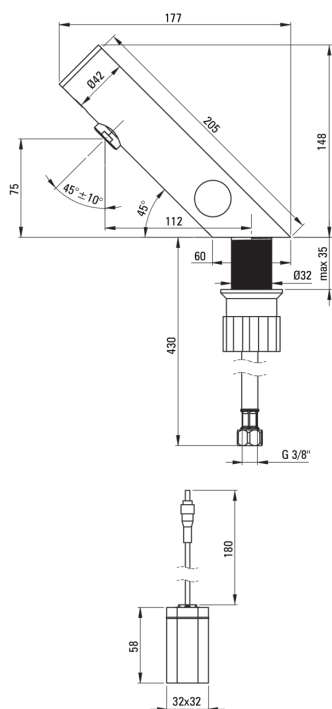

SENSE

Смеситель для раковины, сенсорный

 deante

Код товара: BQR_F29R

EAN: 5907650819707

Цвет: брашированная сталь

Гарантия [лет]: 7

Смесители

Отделка	сталь
Материал	сталь 304
Вид смесителя	сенсорная
Способ монтажа	стоящий
Класс расхода [л/мин]	Z - 4-9 л/мин
Акустическая группа [дБ]	I ($x \leq 20$)
Обратные клапаны	Да

Изливы

Длина излива [мм]	112
-------------------	-----

Аэраторы

Тип аэратора	подвижный, силиконовый
Размер аэратора	M24

Соединительные шланги

Длина [мм]	450
Винт к инсталляции	1/2"
Винт кронштейна	M8

Отличительные черты:

- Сенсорный датчик Duoimpulse – датчик, потребляющий ток в импульсном режиме
- Силиконовый аэратор для легкого удаления известкового налета
- Соединительные шланги 45 см в комплекте
- Монтажная втулка облегчает установку смесителя
- Антивандальный смеситель - ударопрочный
- Класс расхода Z (4-9 л/мин) позволяет снизить употребление воды
- Брашированная сталь, устойчивая к царапинам и чистящим средствам
- Датчик расположен в верхней части корпуса, защищенной от грязи и случайных сигналов
- Смеситель изготовлен в Польше с максимальным вниманием к качеству продукции.
- Мобильный аэратор позволяет направлять струю воды
- Только лучшие материалы, качество которых подтверждено лабораторными испытаниями
- Смеситель оборудован струйным аэратором
- Смеситель в составе с обратными клапанами, благодаря им смешанная вода не стекает обратно в установку
- Предложение включает чистящее средство для арматуры в всех цветов