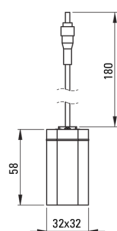

SENSE

Baterie pentru chiuvetă, fără contact direct

deante

Codul produsului: BQR_F29R

EAN: 5907650819707

Culoarea: oțel șlefuit

Garanție [ani]: 7

Baterie

Finisaj	oțel
Material	oțel 304
Tipul bateriei	senzor
Metoda de instalare	de sine stătător
Clasa de debit [l/min]	Z - 4-9 l/min
Grupa acustică [db]	I (x ≤ 20)
Supape de reținere	Da

Pipe

Raza de acțiune a pipei bateriei [mm]	112
---------------------------------------	-----

Aeratoare

Tipul aeratorului	pivotant, silicon
Dimensiunea aeratorului	M24

Furtunuri de racordare

Lungimea [mm]	450
Filet de instalare	1/2"
Filet de conexiune	M8

Caracteristici:

- Aerator din silicon pentru eliminarea ușoară a calcarului
- Furtunuri de racordare de 45 cm incluse
- Manșonul de instalare ușurează instalarea bateriei.
- Clasa de debit Z (4-9 l/min) permite reducerea consumului de apă.
- Bateria este fabricată în Polonia cu cea mai mare grijă pentru calitatea produsului
- Aeratorul mobil permite direcționarea jetului de apă.
- Doar cele mai bune materiale, a căror calitate a fost certificată prin teste de laborator
- Bateria este dotată cu aerator.
- Bateria este dotată cu supape antiretur pentru a nu permite curgerea apei înapoi în instalație.
- Oferta include și agenți de curățare pentru toate tipurile de finisaje