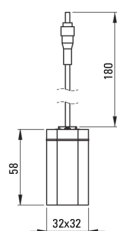

SENSE

Baterie pentru chiuvetă, fără contact direct

 deante

Codul produsului: BQR_F29R

EAN: 5907650819707

Culoarea: oțel șlefuit

Garanție [ani]: 7

Baterie

Finisaj	oțel
Material	oțel 304
Tipul bateriei	senzor
Metoda de instalare	de sine stătător
Clasa de debit [l/min]	Z - 4-9 l/min
Grupa acustică [db]	I (x ≤ 20)
Supape de reținere	Da

Pipe

Raza de acțiune a pipei bateriei [mm]	112
---------------------------------------	-----

Aeratoare

Tipul aeratorului	pivotant, silicon
Dimensiunea aeratorului	M24

Furtunuri de racordare

Lungimea [mm]	450
Filet de instalare	1/2"
Filet de conexiune	M8

Caracteristici:

- Aerator din silicon pentru eliminarea ușoară a calcarului
- Furtunuri de racordare de 45 cm incluse
- Manșonul de instalare ușurează instalarea bateriei.
- Clasa de debit Z (4-9 l/min) permite reducerea consumului de apă.
- Bateria este fabricată în Polonia cu cea mai mare grijă pentru calitatea produsului
- Aeratorul mobil permite direcționarea jetului de apă.
- Doar cele mai bune materiale, a căror calitate a fost certificată prin teste de laborator
- Bateria este dotată cu aerator.
- Bateria este dotată cu supape antiretur pentru a nu permite curgerea apei înapoi în instalație.
- Oferta include și agenți de curățare pentru toate tipurile de finisaje