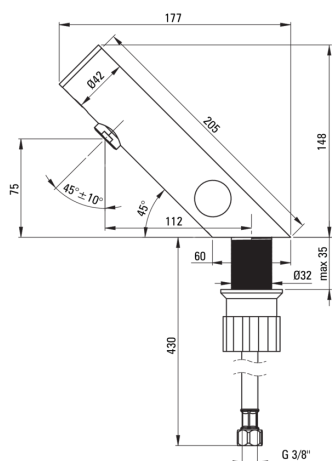

SENSE

Baterie pentru chiuvetă, fără contact direct

deante

Codul produsului: BQR_F29R

EAN: 5907650819707

Culoarea: oțel șlefuit

Garanție [ani]: 7

Baterie

Finisaj	oțel
Material	oțel 304
Tipul bateriei	senzor
Metoda de instalare	de sine stătător
Clasa de debit [l/min]	Z - 4-9 l/min
Grupa acustică [db]	I (x ≤ 20)
Supape de reținere	Da

Pipe

Raza de acțiune a pipei bateriei [mm]	112
---------------------------------------	-----

Aeratoare

Tipul aeratorului	pivotant, silicon
Dimensiunea aeratorului	M24

Furtunuri de racordare

Lungimea [mm]	450
Filet de instalare	1/2"
Filet de conexiune	M8

Caracteristici:

- Aerator din silicon pentru eliminarea ușoară a calcarului
- Furtunuri de racordare de 45 cm incluse
- Manșonul de instalare ușurează instalarea bateriei.
- Clasa de debit Z (4-9 l/min) permite reducerea consumului de apă.
- Bateria este fabricată în Polonia cu cea mai mare grijă pentru calitatea produsului
- Aeratorul mobil permite direcționarea jetului de apă.
- Doar cele mai bune materiale, a căror calitate a fost certificată prin teste de laborator
- Bateria este dotată cu aerator.
- Bateria este dotată cu supape antiretur pentru a nu permite curgerea apei înapoi în instalație.
- Oferta include și agenți de curățare pentru toate tipurile de finisaje