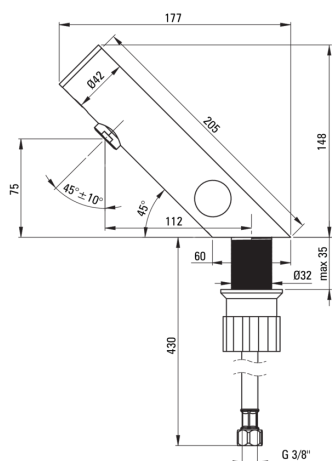

SENSE

Baterie pentru chiuvetă, fără contact direct

 deante

Codul produsului: BQR_F29R

EAN: 5907650819707

Culoarea: oțel șlefuit

Garanție [ani]: 7

Baterie

Finisaj	oțel
Material	oțel 304
Tipul bateriei	senzor
Metoda de instalare	de sine stătător
Clasa de debit [l/min]	Z - 4-9 l/min
Grupa acustică [db]	I (x ≤ 20)
Supape de reținere	Da

Pipe

Raza de acțiune a pipei bateriei [mm]	112
---------------------------------------	-----

Aeratoare

Tipul aeratorului	pivotant, silicon
Dimensiunea aeratorului	M24

Furtunuri de racordare

Lungimea [mm]	450
Filet de instalare	1/2"
Filet de conexiune	M8

Caracteristici:

- Aerator din silicon pentru eliminarea ușoară a calcarului
- Furtunuri de racordare de 45 cm incluse
- Manșonul de instalare ușurează instalarea bateriei.
- Clasa de debit Z (4-9 l/min) permite reducerea consumului de apă.
- Bateria este fabricată în Polonia cu cea mai mare grijă pentru calitatea produsului
- Aeratorul mobil permite direcționarea jetului de apă.
- Doar cele mai bune materiale, a căror calitate a fost certificată prin teste de laborator
- Bateria este dotată cu aerator.
- Bateria este dotată cu supape antiretur pentru a nu permite curgerea apei înapoi în instalație.
- Oferta include și agenți de curățare pentru toate tipurile de finisaje