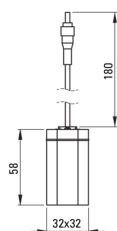

SENSE

Bateria umywalkowa bezdotykowa

Kod produktu: BQR_F29R

EAN: 5907650819707

Kolor: stal szczotkowana

Gwarancja [lata]: 7

Cena Netto: 893,50 zł
Cena Brutto: 1099,00 zł

Bateria

Wykończenie	stal
Materiał	stal 304
Rodzaj baterii	sensorowa
Sposób montażu	stojący
Klasa przepływu [l/min]	Z - 4-9 l/min
Grupa akustyczna [db]	I (x ≤ 20)
Zawory zwrotne	Tak

Wylewka

Zasięg wylewki bateryjnej [mm]	112

Aerator

Typ aeratora	ruchomy, silikonowy
Rozmiar aeratora	M24

Wężyk przyłączeniowy

Długość [mm]	450
Gwint od instalacji	1/2"
Gwint przyłącza	M8

Wyróżniki:

- Sensor Duoimpuls – czujnik pobierający prąd impulsowo
- Aerator silikonowy ułatwiający usuwanie osadów wapiennych
- Wężyki przyłączeniowe w komplecie
- Tuleja montażowa ułatwia montaż baterii
- Bateria antywandalowa – odporna na zniszczenia
- Klasa przepływu Z (4-9 l/min) pozwala na zredukowanie zużycia wody
- Stal szczotkowana, odporna na zarysowania i środki czyszczące
- Sensor umiejscowiony na górze korpusu, wolny od zabrudzeń i przypadkowych sygnałów
- Bateria produkowana jest w Polsce, z najwyższą dbałością o jakość produktu.
- Ruchomy aerator pozwala pokierować strumieniem wody
- Tylko najlepsze materiały, których jakość potwierdzamy badaniami w laboratorium
- Bateria wyposażona w aerator napowietrzający strumień
- Bateria wyposażona w zawory zwrotne, dzięki czemu zmieszana woda nie cofa się do instalacji
- W ofercie preparat do czyszczenia armatury we wszystkich kolorach