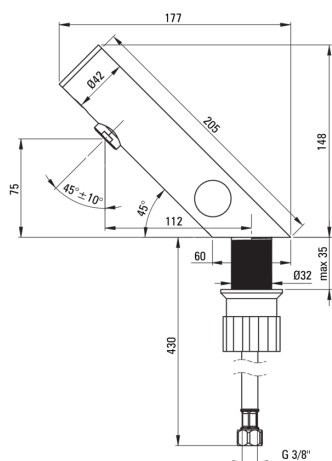

SENSE

Bateria umywalkowa bezdotykowa

Kod produktu: BQR_F29R

EAN: 5907650819707

Kolor: stal szczotkowana

Gwarancja [lata]: 7

Cena Netto: 893,50 zł
Cena Brutto: 1099,00 zł

Bateria

Wykończenie	stal
Materiał	stal 304
Rodzaj baterii	sensorowa
Sposób montażu	stojący
Klasa przepływu [l/min]	Z - 4-9 l/min
Grupa akustyczna [db]	I (x ≤ 20)
Zawory zwrotne	Tak

Wylewka

Zasięg wylewki bateryjnej [mm]	112

Aerator

Typ aeratora	ruchomy, silikonowy
Rozmiar aeratora	M24

Wężyk przyłączeniowy

Długość [mm]	450
Gwint od instalacji	1/2"
Gwint przyłącza	M8

Wyróżniki:

- Sensor Duoimpuls – czujnik pobierający prąd impulsowo
- Aerator silikonowy ułatwiający usuwanie osadów wapiennych
- Wężyki przyłączeniowe w komplecie
- Tuleja montażowa ułatwia montaż baterii
- Bateria antywandalowa – odporna na zniszczenia
- Klasa przepływu Z (4-9 l/min) pozwala na zredukowanie zużycia wody
- Stal szczotkowana, odporna na zarysowania i środki czyszczące
- Sensor umiejscowiony na górze korpusu, wolny od zabrudzeń i przypadkowych sygnałów
- Bateria produkowana jest w Polsce, z najwyższą dbałością o jakość produktu.
- Ruchomy aerator pozwala pokierować strumieniem wody
- Tylko najlepsze materiały, których jakość potwierdzamy badaniami w laboratorium
- Bateria wyposażona w aerator napowietrzający strumień
- Bateria wyposażona w zawory zwrotne, dzięki czemu zmieszana woda nie cofa się do instalacji
- W ofercie preparat do czyszczenia armatury we wszystkich kolorach