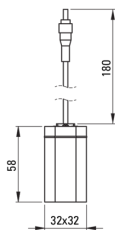

SENSE

Mosdó csaptelep, érintés nélküli

Cikkszám: BQR_F29R
EAN: 5907650819707
Szín: szálcsiszolt acél
Garancia [év]: 7

Csaptelep

| | |
|----------------------------|---------------|
| Kivitelezés | acél |
| Anyag | acél 304 |
| Csaptelep típusa | szenzor |
| Beszereleési mód | álló |
| Átfolyási osztály [l/perc] | Z - 4-9 l/min |
| Akusztikai osztály [db] | I (x ≤ 20) |
| Visszacsapó szelepek | Igen |

Kifolyócsövek

| | |
|---|-----|
| Csaptelep kifolyócső hatótávolsága [mm] | 112 |
|---|-----|

Perlátorok

| | |
|-----------------|-----------------|
| Perlátor típusa | mozgó, szilikon |
| Perlátor mérete | M24 |

Csatlakozó tömlők

| | |
|---------------------|------|
| Hosszúság [mm] | 450 |
| Menet beszereléshez | 1/2" |
| Csatlakozó menet | M8 |

Kiemelések:

- Duopulse érzékelő - impulzív áramfelvételű érzékelő
- Szilikon perlátor a vízkő egyszerű eltávolításához
- 45 cm-es csatlakozó tömlők mellékelve
- A szerelőhüvely megkönnyíti a csaptelep felszerelését
- Vandálbiztos csaptelep - törésálló
- Z átfolyási osztály (4-9 l/perc), amely lehetővé teszi a vízfogyasztás csökkentését
- Szálcsiszolt acél, karc- és tisztítószer-álló
- Az érzékelő a test tetején helyezkedik el, a szennyeződésektől és véletlen jelektől védve.
- A csaptelep Lengyelországban készül, a termék minőségére a legnagyobb figyelmet fordítva.
- A mozgatható perlátor lehetővé teszi a vízáram irányítását
- Csak a legjobb alapanyagokból, amelyek minőségét laboratóriumi vizsgálatok igazolták
- A csaptelep perlátorral van felszerelve
- A csaptelep visszacsapó szelepekkel van felszerelve, hogy a kevert víz ne folyjon vissza a berendezésbe
- Az ajánlat tartalmaz egy tisztítószer a szerelvényekhez, amely bármilyen színhez használható