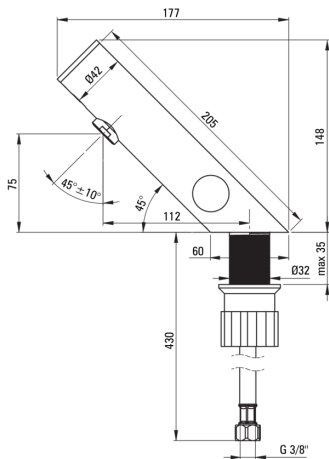

SENSE

Mosdó csaptelep, érintés nélküli

Cikkszám: BQR_F29R
EAN: 5907650819707
Szín: szálcsiszolt acél
Garancia [év]: 7

Csaptelep

| | |
|----------------------------|---------------|
| Kivitelezés | acél |
| Anyag | acél 304 |
| Csaptelep típusa | szenzor |
| Beszereleési mód | álló |
| Átfolyási osztály [l/perc] | Z - 4-9 l/min |
| Akusztikai osztály [db] | I (x ≤ 20) |
| Visszacsapó szelepek | Igen |

Kifolyócsövek

| | |
|---|-----|
| Csaptelep kifolyócső hatótávolsága [mm] | 112 |
|---|-----|

Perlátorok

| | |
|-----------------|-----------------|
| Perlátor típusa | mozgó, szilikon |
| Perlátor mérete | M24 |

Csatlakozó tömlők

| | |
|---------------------|------|
| Hosszúság [mm] | 450 |
| Menet beszereléshez | 1/2" |
| Csatlakozó menet | M8 |

Kiemelések:

- Duopulse érzékelő - impulzív áramfelvételű érzékelő
- Szilikon perlátor a vízkő egyszerű eltávolításához
- 45 cm-es csatlakozó tömlők mellékelve
- A szerelőhüvely megkönnyíti a csaptelep felszerelését
- Vandálbiztos csaptelep - törésálló
- Z átfolyási osztály (4-9 l/perc), amely lehetővé teszi a vízfogyasztás csökkentését
- Szálcsiszolt acél, karc- és tisztítószer-álló
- Az érzékelő a test tetején helyezkedik el, a szennyeződésektől és véletlen jelektől védve.
- A csaptelep Lengyelországban készül, a termék minőségére a legnagyobb figyelmet fordítva.
- A mozgatható perlátor lehetővé teszi a vízáram irányítását
- Csak a legjobb alapanyagokból, amelyek minőségét laboratóriumi vizsgálatok igazolták
- A csaptelep perlátorral van felszerelve
- A csaptelep visszacsapó szelepekkel van felszerelve, hogy a kevert víz ne folyjon vissza a berendezésbe
- Az ajánlat tartalmaz egy tisztítószer a szerelvényekhez, amely bármilyen színhez használható