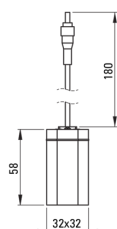

Code produit: BQR_F29R
EAN: 5907650819707
Couleur: acie inoxydable brossé
Garantie [années]: 7