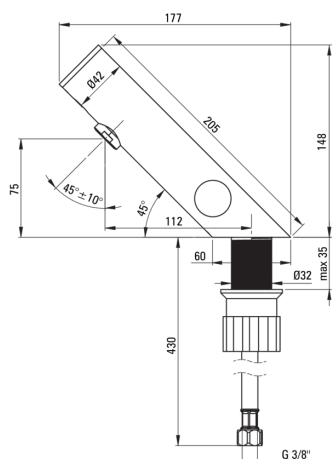

SENSE

Robinet de lavabo, sans contact

Code produit: BQR_F29R
EAN: 5907650819707
Couleur: acie inoxydable brossé
Garantie [années]: 7

Mitigeur

Finition	acier
Matériel	acie inoxydable 304
Type de mitigeur	capteur
Méthode de montage	debout
Classe de débit [l/min]	Z - 4-9 l/min
Groupe acoustique [db]	I (x ≤ 20)
Clapets anti-retour	Oui

BeCS

La distance de bec de robinet [mm]	112

Aérateurs

Type d'aérateur	mobile, silicone
Taille de l'aérateur	M24

Flexibles de raccordement

Longueur [mm]	450
Fil d'installation	1/2"
Fil de connexion	M8

Caractéristiques:

- Capteur Duopulse - un capteur qui prélève du courant de manière impulsive
- Aérateur en silicone pour une élimination facile du calcaire
- Tuyaux de raccordement de 45 cm inclus
- Le manchon de montage facilite l'installation du mitigeur
- Robinet anti-vandalisme - résistante aux dommages
- Classe de débit Z (4-9 l/min) permettant une réduction de la consommation d'eau
- Acier brossé, résistant aux rayures et aux produits de nettoyage
- Le capteur est situé sur le dessus du corps, exempt de saleté et de signaux accidentels
- le robinet est fabriquée en Pologne, avec le plus grand soin pour la qualité du produit.
- Un aérateur mobile permet de diriger le jet d'eau
- Seuls les meilleurs matériaux, dont la qualité a été confirmée par des tests en laboratoire
- Le mitigeur est équipé d'un aérateur de jet
- Le mitigeur est équipé de clapets anti-retour afin que l'eau mitigée ne reflue pas dans l'installation
- L'offre comprend un produit de nettoyage pour les luminaires de toutes les couleurs