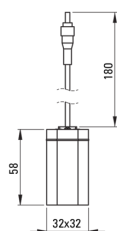

SENSE

Toque de lavabo, sin contacto

Código de producto: BQR_F29R

EAN: 5907650819707

Color: acero pulido

Garantía [años]: 7

Mezclador

Finalizar	acero
Material	acero 304
Tipo de mezcladora	sensor
Metodo de instalacion	de pie
Clase de flujo [l/min]	Z - 4-9 l/min
Grupo acústico [db]	I (x ≤ 20)
Revisar válvulas	Sí

Boquiabiertos

Rango de boquiabierto de mezclador [mm]	112
---	-----

Aireador

Tipo aéreo	girar, silicona
Tamaño del aireador	M24

Conectando mangueras

Longitud [mm]	450
Hilo de instalación	1/2"
Hilo de conexión	M8