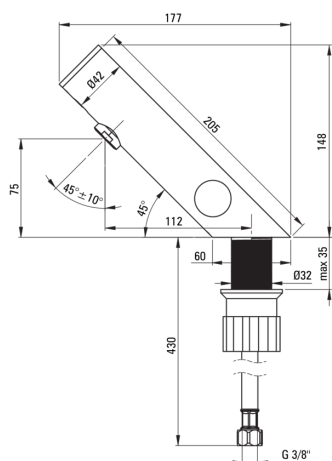

SENSE

Toque de lavabo, sin contacto

Código de producto: BQR_F29R

EAN: 5907650819707

Color: acero pulido

Garantía [años]: 7

Mezclador

Finalizar	acero
Material	acero 304
Tipo de mezcladora	sensor
Metodo de instalacion	de pie
Clase de flujo [l/min]	Z - 4-9 l/min
Grupo acústico [db]	I (x ≤ 20)
Revisar válvulas	Sí

Boquiabiertos

Rango de boquiabierto de mezclador [mm]	112
---	-----

Aireador

Tipo aéreo	girar, silicona
Tamaño del aireador	M24

Conectando mangueras

Longitud [mm]	450
Hilo de instalación	1/2"
Hilo de conexión	M8