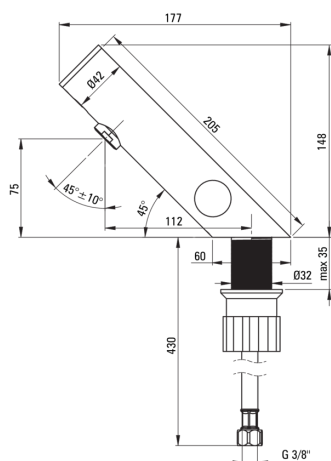

SENSE

Waschbeckenarmatur, berührungslos

Artikel-Nr.: BQR_F29R

EAN: 5907650819707

Farbe: Stahl gebürstet

Garantie [Jahre]: 7

Armatur

Ausführung	Stahl
Material	Stahl 304
Art der armatur	Sensor-
Methode der montage	stehend
Durchflussklasse [l/min]	Z - 4-9 l/min
Akkustische gruppe	I (x ≤ 20)
Rückventil	Ja

Ausläufe

Armaturausladung [mm]	112
-----------------------	-----

Aerator

Typ des luftsprudlers	beweglich, Silikon-
Aerator gröÙe	M24

Anschlussschläuche

Länge	450
Installationsgewinde	1/2"
Anschlussgewinde	M8