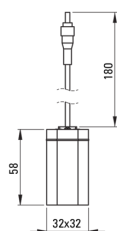

SENSE

Waschbeckenarmatur, berührungslos

Artikel-Nr.: BQR_F29R
 EAN: 5907650819707
 Farbe: Stahl gebürstet
 Garantie [Jahre]: 7

Armatur

Ausführung	Stahl
Material	Stahl 304
Art der armatur	Sensor-
Methode der montage	stehend
Durchflussklasse [l/min]	Z - 4-9 l/min
Akkustische gruppe	I (x ≤ 20)
Rückventil	Ja

Ausläufe

Armaturausladung [mm]	112
-----------------------	-----

Aerator

Typ des luftsprudlers	beweglich, Silikon-
Aerator gröÙe	M24

Anschlussschläuche

Länge	450
Installationsgewinde	1/2"
Anschlussgewinde	M8