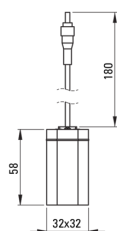

SENSE

Waschbeckenarmatur, berührungslos

Artikel-Nr.: BQR_F29R

EAN: 5907650819707

Farbe: Stahl gebürstet

Garantie [Jahre]: 7

Armatur

Ausführung	Stahl
Material	Stahl 304
Art der armatur	Sensor-
Methode der montage	stehend
Durchflussklasse [l/min]	Z - 4-9 l/min
Akkustische gruppe	I (x ≤ 20)
Rückventil	Ja

Ausläufe

Armaturausladung [mm]	112
-----------------------	-----

Aerator

Typ des luftsprudlers	beweglich, Silikon-
Aerator gröÙe	M24

Anschlussschläuche

Länge	450
Installationsgewinde	1/2"
Anschlussgewinde	M8