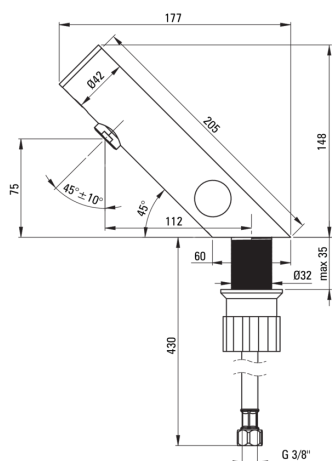

SENSE

Waschbeckenarmatur, berührungslos

Artikel-Nr.: BQR_F29R
 EAN: 5907650819707
 Farbe: Stahl gebürstet
 Garantie [Jahre]: 7

Armatur

Ausführung	Stahl
Material	Stahl 304
Art der armatur	Sensor-
Methode der montage	stehend
Durchflussklasse [l/min]	Z - 4-9 l/min
Akkustische gruppe	I (x ≤ 20)
Rückventil	Ja

Ausläufe

Armaturausladung [mm]	112
-----------------------	-----

Aerator

Typ des luftsprudlers	beweglich, Silikon-
Aerator gröÙe	M24

Anschlussschläuche

Länge	450
Installationsgewinde	1/2"
Anschlussgewinde	M8