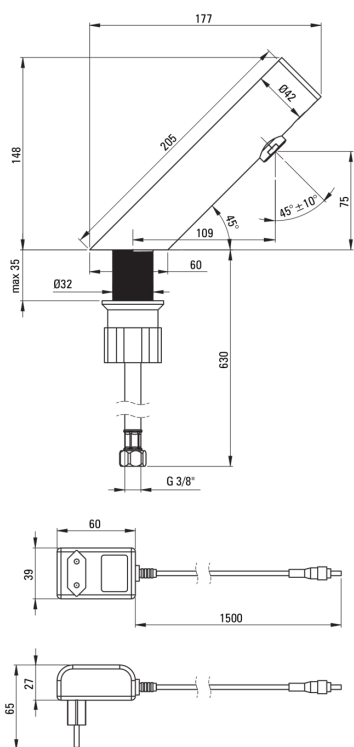

SENSE

Змішувач для раковини, безконтактний

deante

Код продукту: BQR_F28V

EAN: 5907650819691

Колір: матова сталь

Гарантія: 7

Змішувач

Оздоблення	сталь
Матеріал	сталь 304
Тип змішувача	сенсорна, для змішаної води
Спосіб монтажу	стоячий
Клас витрати	Z - 4-9 л/хв
Акустична група	I ($x \leq 20$)

Носики

Діапазон виливу змішувача [мм]	146
--------------------------------	-----