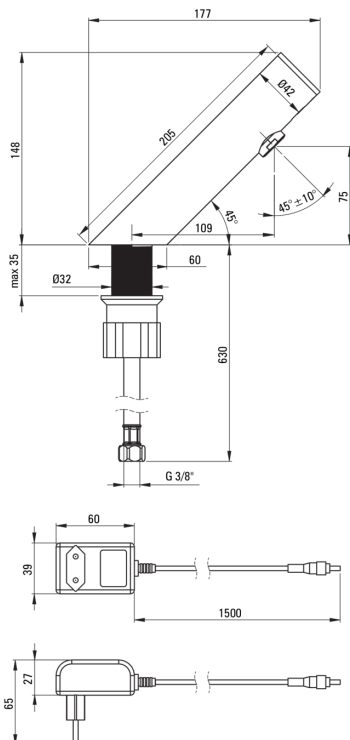

SENSE

Смеситель для раковины, сенсорный

 deante

Код товара: BQR_F28V

EAN: 5907650819691

Цвет: брашированная сталь

Гарантия [лет]: 7

Смесители

Отделка	сталь
Материал	сталь 304
Вид смесителя	менсорная, к смешанной воде
Способ монтажа	стоящий
Класс расхода [л/мин]	Z - 4-9 л/мин
Акустическая группа [дБ]	I ($x \leq 20$)

Изливы

Длина излива [мм]	146
-------------------	-----