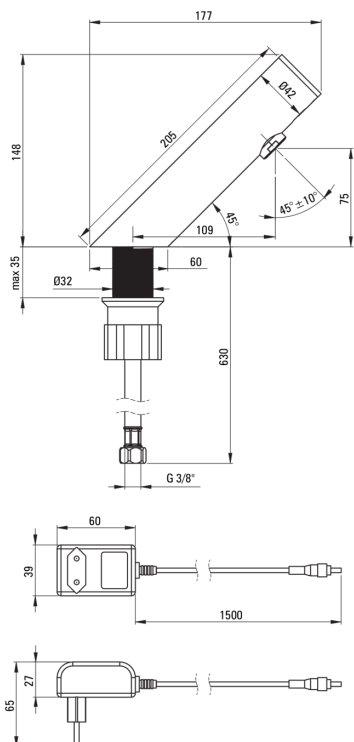

SENSE

Baterie pentru chiuvetă, fără contact direct

 deante

Codul produsului: BQR_F28V

EAN: 5907650819691

Culoarea: oțel șlefuit

Garanție [ani]: 7

Baterie

Finisaj	oțel
Material	oțel 304
Tipul bateriei	senzor, pentru apă mixtă
Metoda de instalare	de sine stătător
Clasa de debit [l/min]	Z - 4-9 l/min
Grupa acustică [db]	I (x ≤ 20)

Pipe

Raza de acțiune a pipei bateriei [mm]	146
---------------------------------------	-----

Aeratoare

Tipul aeratorului	silicon, pivotant
Dimensiunea aeratorului	M24

Furtunuri de racordare

Lungimea [mm]	750
Filet de instalare	3/8"
Filet de conexiune	M8

Caracteristici:

- Bateria este dotată cu aerator.
- Aeratorul mobil permite direcționarea jetului de apă.
- Aerator din silicon pentru eliminarea ușoară a calcarului
- Furtunuri de racordare de 45 cm incluse
- Manșonul de instalare ușurează instalarea bateriei.
- Clasa de debit Z (4-9 l/min) permite reducerea consumului de apă.
- Doar cele mai bune materiale, a căror calitate a fost certificată prin teste de laborator
- Bateria este fabricată în Polonia cu cea mai mare grijă pentru calitatea produsului
- Sursa de alimentare tip IP 54, rezistentă la stropi de apă și praf. Izolarea galvanică separă circuitul de tensiune periculoasă de circuitul senzorului, asigurând siguranță maximă.
- Oferta include și agenți de curățare pentru toate tipurile de finisaje