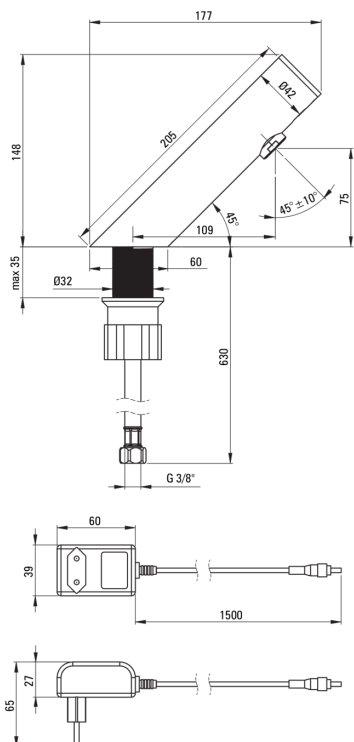

SENSE

Baterie pentru chiuvetă, fără contact direct

deante

Codul produsului: BQR_F28V

EAN: 5907650819691

Culoarea: oțel șlefuit

Garanție [ani]: 7

Baterie

Finisaj	oțel
Material	oțel 304
Tipul bateriei	senzor, pentru apă mixtă
Metoda de instalare	de sine stătător
Clasa de debit [l/min]	Z - 4-9 l/min
Grupa acustică [db]	I (x ≤ 20)

Pipe

Raza de acțiune a pipei bateriei [mm]	146

Aeratoare

Tipul aeratorului	silicon, pivotant
Dimensiunea aeratorului	M24

Furtunuri de racordare

Lungimea [mm]	750
Filet de instalare	3/8"
Filet de conexiune	M8

Caracteristici:

- Bateria este dotată cu aerator.
- Aeratorul mobil permite direcționarea jetului de apă.
- Aerator din silicon pentru eliminarea ușoară a calcarului
- Furtunuri de racordare de 45 cm incluse
- Manșonul de instalare ușurează instalarea bateriei.
- Clasa de debit Z (4-9 l/min) permite reducerea consumului de apă.
- Doar cele mai bune materiale, a căror calitate a fost certificată prin teste de laborator
- Bateria este fabricată în Polonia cu cea mai mare grijă pentru calitatea produsului
- Sursa de alimentare tip IP 54, rezistentă la stropi de apă și praf. Izolarea galvanică separă circuitul de tensiune periculoasă de circuitul senzorului, asigurând siguranță maximă.
- Oferta include și agenți de curățare pentru toate tipurile de finisaje