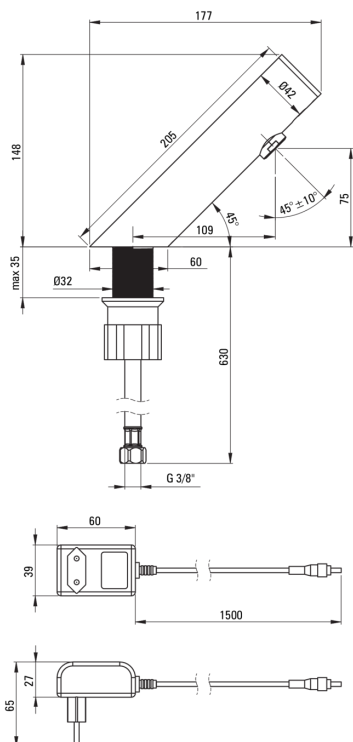

SENSE

Miscelatore Lavabo, senza contatto

Codice prodotto: BQR_F28V

EAN: 5907650819691

Colore: acciaio spazzolato

Garanzia [anni]: 7

Miscelatore

Finitura	acciaio
Materiale	acciaio 304
Tipo di miscelatore	sensores, per acqua mista
Metodo di installazione	in piedi
Classe di flusso [l/min]	Z - 4-9 l/min
Gruppo acustico [db]	I (x ≤ 20)

Beccucci

Gamma delle bocchette di miscelazione [mm]	146
--	-----

Aeratori

Tipo di aeratore	silicone, girevole
Dimensioni dell'aeratore	M24

Tubi di collegamento

Lunghezza [mm]	750
Filetto di installazione	3/8"
Filetto di connessione	M8

Caratteristiche:

- Rubinetto antivandalo - resistente ai danni
- Il miscelatore è dotato di un aeratore di flusso
- Un aeratore mobile ti permette di dirigere il flusso d'acqua
- Aeratore in silicone per rimuovere facilmente il calcare
- Tubi di collegamento da 45 cm inclusi
- Il manicotto di montaggio facilita l'installazione del miscelatore
- Classe di portata Z (4-9 l/min) che consente di ridurre il consumo d'acqua
- Solo i migliori materiali, la cui qualità è stata confermata da test di laboratorio