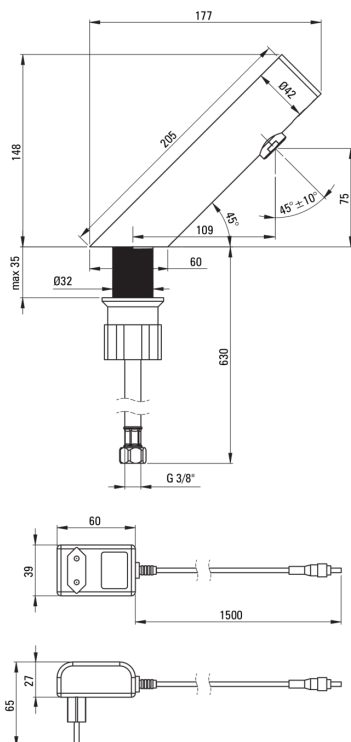

## Mosdó csaptelep, érintés nélküli

Cikkszám: BQR\_F28V  
EAN: 5907650819691  
Szín: szálcsiszolt acél  
Garancia [év]: 7

### Kifolyócsövek

Csaptelep kifolyócső hatótávolsága [mm]	146
---	-----

### Csatlakozó tömlők

Hosszúság [mm]	750
Menet beszereléshez	3/8"
Csatlakozó menet	M8