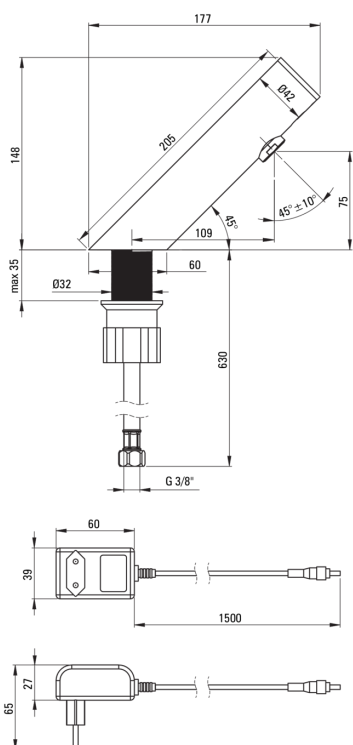

SENSE

Toque de lavabo, sin contacto

Código de producto: BQR_F28V

EAN: 5907650819691

Color: acero pulido

Garantía [años]: 7

Mezclador

Finalizar	acero
Material	acero 304
Tipo de mezcladora	sensor, para agua mixta
Metodo de instalacion	de pie
Clase de flujo [l/min]	Z - 4-9 l/min
Grupo acústico [db]	I (x ≤ 20)

Boquiabiertos

Rango de boquiabierto de mezclador [mm]	146
---	-----

Aireador

Tipo aéreo	silicona, girar
Tamaño del aireador	M24

Conectando mangueras

Longitud [mm]	750
Hilo de instalación	3/8"
Hilo de conexión	M8