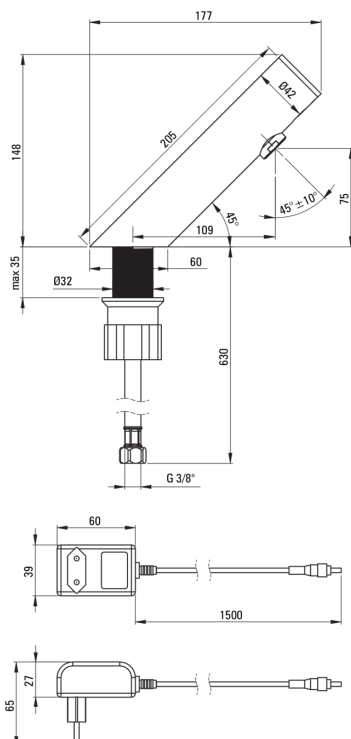

SENSE

Waschbeckenarmatur, berührungslos

Artikel-Nr.: BQR_F28V
 EAN: 5907650819691
 Farbe: Stahl gebürstet
 Garantie [Jahre]: 7

Armatur

| | |
|--------------------------|--------------------------------|
| Ausführung | Stahl |
| Material | Stahl 304 |
| Art der armatur | Sensor-, Für gemischtes Wasser |
| Methode der montage | stehend |
| Durchflussklasse [l/min] | Z - 4-9 l/min |
| Akkustische gruppe | I (x ≤ 20) |

Ausläufe

| | |
|-----------------------|-----|
| Armaturausladung [mm] | 146 |
|-----------------------|-----|

Aerator

| | |
|-----------------------|---------------------|
| Typ des luftsprudlers | Silikon-, beweglich |
| Aerator gröÙe | M24 |

Anschlussschläuche

| | |
|----------------------|------|
| Länge | 750 |
| Installationsgewinde | 3/8" |
| Anschlussgewinde | M8 |

Charakteristische Merkmale:

- Anti-Vandalismus- Armatur - widerstandsfähig gegen Schäden
- Das Produkt erfordert Versorgung mit Mischwasser oder Verwendung eines zentralen Mischers
- Duo-Impuls-Sensor, der Strom im Impulsbetrieb zieht
- Armatur ist mit einem Strahlbelüfter ausgestattet
- Beweglicher Aerator ermöglicht den Wasserstrahl zu lenken
- Silikon-Aerator zum einfachen Entfernen von Kalkablagerungen
- 45 cm Anschlusschläuche im Set
- Montagehülse erleichtert die Montage der Armatur
- Durchflussklasse Z (4-9 l/min) ermöglicht einen reduzierten Wasserverbrauch
- Nur die besten Materialien, deren Qualität durch Laboruntersuchungen bestätigt wird
- Die Armatur wird in Polen mit der höchsten Sorgfalt für die Produktqualität hergestellt.
- Der Sensor befindet sich auf der Oberseite des Gehäuses, frei von Schmutz und zufälligen Signalen
- Gebürsteter Stahl, kratz- und reinigungsmittelbeständig
- Netzgerät Typ IP 54, spritzwassergeschützt und staubdicht. Galvanische Trennung trennt den gefährlichen Spannungskreis vom Sensorkreis und gewährleistet maximale Sicherheit.
- Im Angebot Präparat zum Reinigen von Armaturen in allen Ausführungen