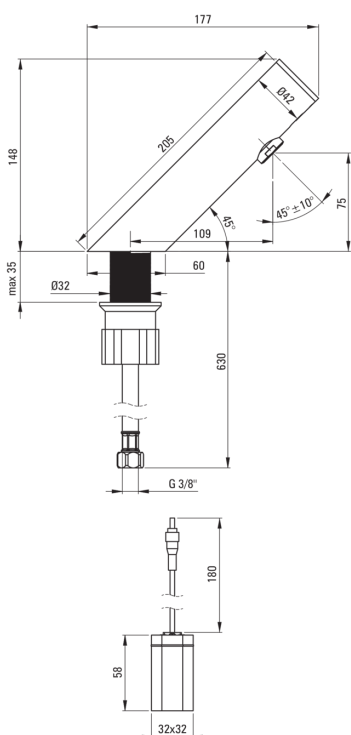

SENSE

Змішувач для раковини, безконтактний

Код продукту: BQR_F28R

EAN: 5907650819677

Колір: матова сталь

Гарантія: 7

deante

Змішувач

Оздоблення	сталь
Матеріал	сталь 304
Тип змішувача	сенсорна, для змішаної води
Спосіб монтажу	стоячий
Клас витрати	Z - 4-9 л/хв
Акустична група	I ($x \leq 20$)

Носики

Діапазон виліву змішувача [мм]	110

Аератори

Тип аератора	силіконовий, рухомий
Розмір аератора	M24

З'єднувальні шланги

Довжина [мм]	750
Винт до інсталяції	3/8"
Винт кронштейна	M8

Відмінна риса:

- Антивандальний змішувач - ударостійкий
- Виріб вимагає подачі змішаної води або використання центрального змішувача
- Дуо-імпульсний сенсор - датчик, що споживає струм імпульсно
- Рухомий аератор дозволяє направляти струмінь води
- Силіконовий аератор для легкого видалення вапняних відкладень
- З'єднувальні шланги в комплекті
- Монтажна втулка полегшує монтаж змішувача
- Шліфована сталь, стійка до подряпин і миючих засобів
- Тип джерела живлення IP 54, захист від вологи та пилу. Гальванічна розв'язка відокремлює ланцюг небезпечної напруги від ланцюга сенсора, забезпечуючи максимальну безпеку.
- Сенсор розташований у верхній частині корпусу, захищений від бруду та випадкових сигналів
- Змішувач виготовлений у Польщі з максимальною турботою про якість продукції.
- Клас витрати (4-9 л / хв) дозволяє знизити витрату води
- Безконтактний змішувач з датчиком руху
- Тільки найкращі матеріали, якість яких ми підтверджуємо дослідженнями в лабораторії
- Змішувач оснащений аератором для аерації струменя
- Засіб для очищення санітарної арматури доступний у всіх кольорах