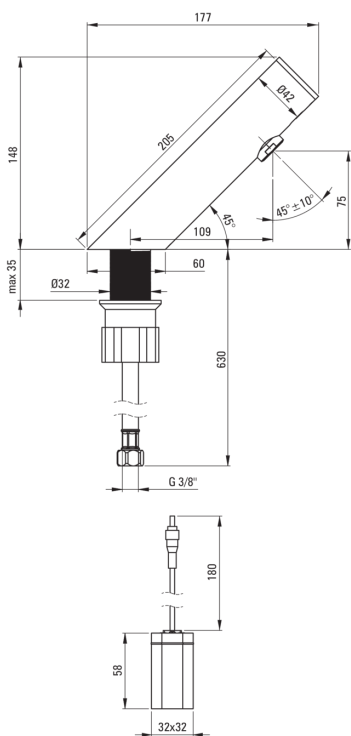

SENSE

Baterie pentru chiuvetă, fără contact direct

 deante

Codul produsului: BQR_F28R

EAN: 5907650819677

Culoarea: oțel șlefuit

Garanție [ani]: 7

Baterie

Finisaj	oțel
Material	oțel 304
Tipul bateriei	senzor, pentru apă mixtă
Metoda de instalare	de sine stătător
Clasa de debit [l/min]	Z - 4-9 l/min
Grupa acustică [db]	I (x ≤ 20)

Pipe

Raza de acțiune a pipei bateriei [mm]	110
---------------------------------------	-----

Aeratoare

Tipul aeratorului	silicon, pivotant
Dimensiunea aeratorului	M24

Furtunuri de racordare

Lungimea [mm]	750
Filet de instalare	3/8"
Filet de conexiune	M8

Caracteristici:

- Aeratorul mobil permite direcționarea jetului de apă.
- Aerator din silicon pentru eliminarea ușoară a calcarului
- Furtunuri de racordare de 45 cm incluse
- Manșonul de instalare ușurează instalarea bateriei.
- Sursa de alimentare tip IP 54, rezistentă la stropi de apă și praf. Izolarea galvanică separă circuitul de tensiune periculoasă de circuitul senzorului, asigurând siguranță maximă.
- Bateria este fabricată în Polonia cu cea mai mare grijă pentru calitatea produsului
- Clasa de debit Z (4-9 l/min) permite reducerea consumului de apă.
- Bateria fără contact direct cu senzor de mișcare
- Doar cele mai bune materiale, a căror calitate a fost certificată prin teste de laborator
- Bateria este dotată cu aerator.
- Oferta include și agenți de curățare pentru toate tipurile de finisaje