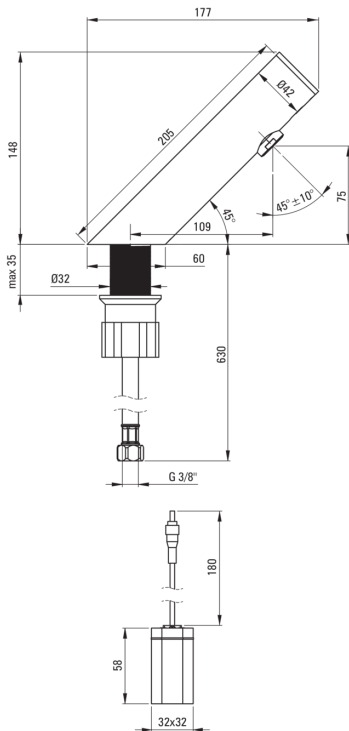

SENSE

Mosdó csaptelep, érintés nélküli

Cikkszám: BQR_F28R
EAN: 5907650819677
Szín: szálcsiszolt acél
Garancia [év]: 7

Csaptelep

Kivitelezés	acél
Anyag	acél 304
Csaptelep típusa	szenzor, Vegyes vízhez
Beszereési mód	álló
Átfolyási osztály [l/perc]	Z - 4-9 l/min
Akusztikai osztály [db]	I (x ≤ 20)

Kifolyócsövek

Csaptelep kifolyócső hatótávolsága [mm]	110
---	-----

Perlátorok

Perlátor típusa	szilikon, mozgó
Perlátor mérete	M24

Csatlakozó tömlők

Hosszúság [mm]	750
Menet beszereléshez	3/8"
Csatlakozó menet	M8

Kiemelések:

- Vandálbiztos csaptelep - törésálló
- A termékhez vegyes vízellátás vagy központi keverő csaptelep használata szükséges.
- Duopulse érzékelő - impulzív áramfelvételű érzékelő
- A mozgatható perlátor lehetővé teszi a vízáram irányítását
- Szilikon perlátor a vízkő egyszerű eltávolításához
- 45 cm-es csatlakozó tömlők mellékelve
- A szerelőhüvely megkönnyíti a csaptelep felszerelését
- Szálcsiszolt acél, karc- és tisztítószer-álló
- IP 54-es típusú tápegység, amely ellenáll a fröccsenő víznek és a pornak. A galvanikus leválasztás elválasztja a veszélyes feszültségáramkört az érzékelőáramkörtől, így biztosítva a maximális
- Az érzékelő a test tetején helyezkedik el, a szennyeződésektől és véletlen jelektől védve.
- A csaptelep Lengyelországban készül, a termék minőségére a legnagyobb figyelmet fordítva.
- Z átfolyási osztály (4-9 l/perc), amely lehetővé teszi a vízfogyasztás csökkentését
- Érintésmentes csaptelep mozgásérzékelővel
- Csak a legjobb alapanyagokból, amelyek minőségét laboratóriumi vizsgálatok igazolták
- A csaptelep perlátorral van felszerelve
- Az ajánlat tartalmaz egy tisztítószer a szerelvényekhez, amely bármilyen színhez használható