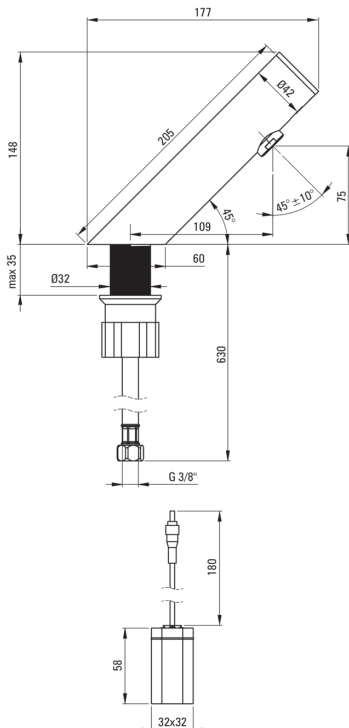

## Mosdó csaptelep, érintés nélküli

Cikkszám: BQR\_F28R  
EAN: 5907650819677  
Szín: szálcsiszolt acél  
Garancia [év]: 7

### Kifolyócsövek

Csaptelep kifolyócső hatótávolsága [mm]	110
---	-----

### Csatlakozó tömlők

Hosszúság [mm]	750
Menet beszereléshez	3/8"
Csatlakozó menet	M8