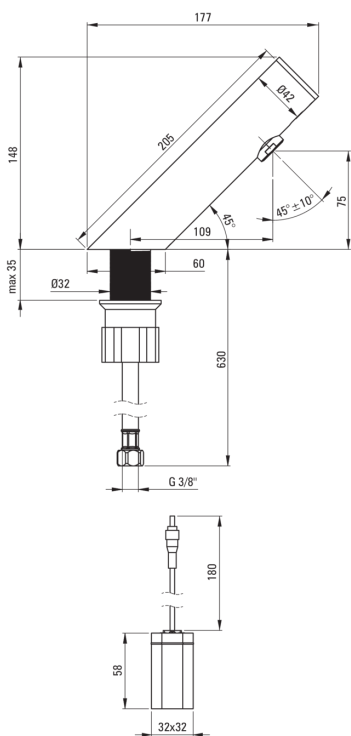

SENSE

Toque de lavabo, sin contacto

Código de producto: BQR_F28R

EAN: 5907650819677

Color: acero pulido

Garantía [años]: 7

Mezclador

Finalizar	acero
Material	acero 304
Tipo de mezcladora	sensor, para agua mixta
Metodo de instalacion	de pie
Clase de flujo [l/min]	Z - 4-9 l/min
Grupo acústico [db]	I (x ≤ 20)

Boquiabiertos

Rango de boquiabierto de mezclador [mm]	110
---	-----

Aireador

Tipo aéreo	silicona, girar
Tamaño del aireador	M24

Conectando mangueras

Longitud [mm]	750
Hilo de instalación	3/8"
Hilo de conexión	M8