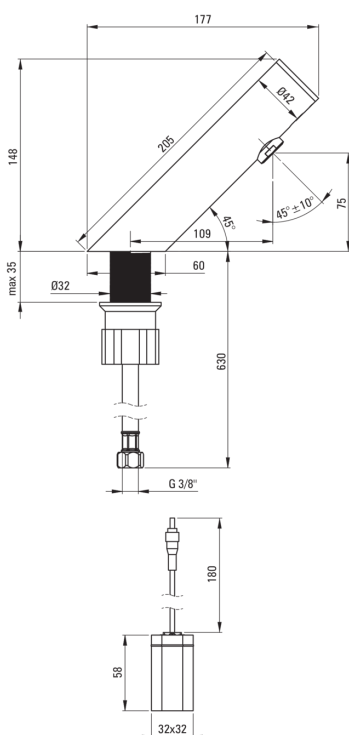

SENSE

Waschbeckenarmatur, berührungslos

Artikel-Nr.: BQR_F28R
 EAN: 5907650819677
 Farbe: Stahl gebürstet
 Garantie [Jahre]: 7

Armatur

Ausführung	Stahl
Material	Stahl 304
Art der armatur	Sensor-, Für gemischtes Wasser
Methode der montage	stehend
Durchflussklasse [l/min]	Z - 4-9 l/min
Akkustische gruppe	I (x ≤ 20)

Ausläufe

Armaturausladung [mm]	110
-----------------------	-----

Aerator

Typ des luftsprudlers	Silikon-, beweglich
Aerator gröÙe	M24

Anschlussschläuche

Länge	750
Installationsgewinde	3/8"
Anschlussgewinde	M8