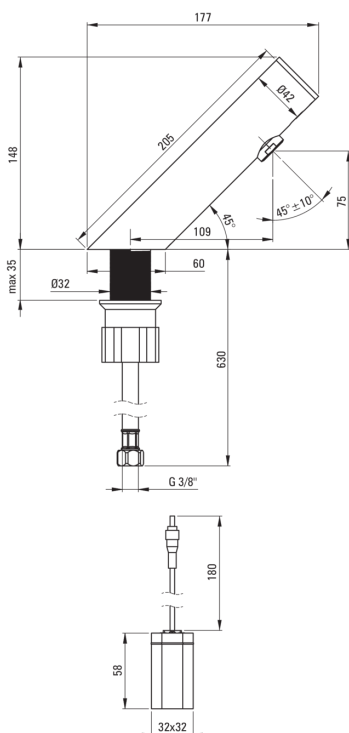

### Armatur

Ausführung	Stahl
Material	Stahl 304
Art der armatur	Sensor-, Für gemischtes Wasser
Methode der montage	stehend
Durchflussklasse [l/min]	Z - 4-9 l/min
Akkustische gruppe	I (x ≤ 20)

### Ausläufe

Armaturausladung [mm]	110
-----------------------	-----

### Anschlussschläuche

Länge	750
Installationsgewinde	3/8"
Anschlussgewinde	M8